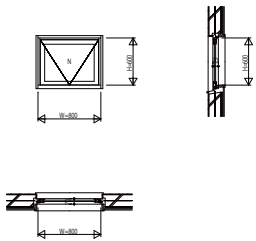

BRDXPJ05 YDEX-70 RC枠 内倒し窓

内倒し窓(排煙窓) 排煙錠タイプ	内倒し窓(排煙窓) オペレーター露出式タイプ			
------------------	------------------------	--	--	--

W=800 H=600	W=800 H=600			
-------------	-------------	--	--	--

YDEX-70 内倒し窓 性能等級

耐風圧性 S-5 (2400Pa)  
S-6 (2800Pa)  
S-7 (3600Pa)

気密性 A-4 (2等級線)

水密性 W-5 (500Pa)

遮音性 T-2 (30等級線)

断熱性 H-2 (複層ガラス)

ただし、窓種・サイズにより適応値が異なります。