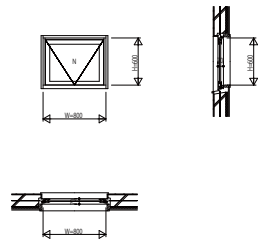

BRDXPJ05 YDEX-70 RC枠 内倒し窓

内倒し窓(排煙窓) 排煙錠タイプ	内倒し窓(排煙窓) オペレーター露出式タイプ			
------------------	------------------------	--	--	--

W=800 H=600	W=800 H=600			
-------------	-------------	--	--	--

YDEX-70 内倒し窓 性能等級

耐風圧性 S-5 (2400Pa)  
S-6 (2800Pa)  
S-7 (3600Pa)

気密性 A-4 (2等級線)

水密性 W-5 (500Pa)

遮音性 T-2 (30等級線)

断熱性 H-2 (複層ガラス)

ただし、窓種・サイズにより適応値が異なります。