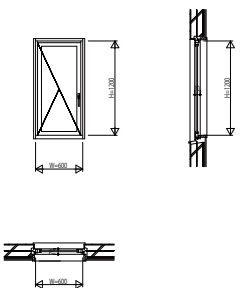

BRDXPJ06 YDEX-70 RC枠 たてすべり出し窓

たてすべり出し窓 Bタイプ カムラッチ

W=600 H=1,200

YDEX-70 たてすべり出し窓 性能等級

耐風圧性 S-5 (2400Pa)
S-6 (2800Pa)
S-7 (3600Pa)

気密性 A-4 (2等級線)

水密性 W-5 (500Pa)

遮音性 T-2 (30等級線)

断熱性 H-2 (複層ガラス)

ただし、窓種・サイズにより適応値が異なります。