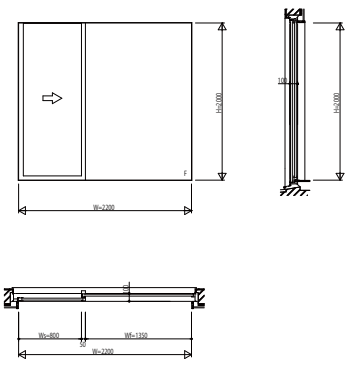

BRRS5101 R's 51 RC 枠 片引き窓・両袖片引き窓【内動タイプ】

片引き窓(内動タイプ)

W=2,200 H=2,000

両袖片引き窓(内動タイプ)

W=3,600 H=2,000