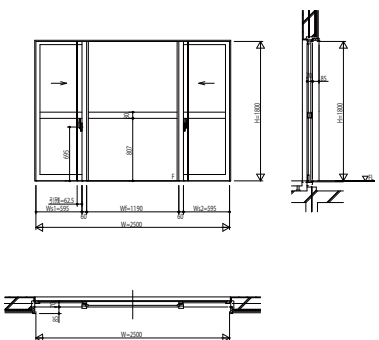

BRRSFL02 R's 70FL RC枠 片引き戸(外動)

片引き戸(外動) Dタイプ

W=2,000 H=1,800

片引き戸(外動) Eタイプ

W=2,200 H=2,100

両袖片引き戸(外動) Dタイプ

W=2,500 H=1,800

両袖片引き戸(外動) Eタイプ

W=3,300 H=2,100

引分け戸(外動) Eタイプ

W=4,400 H=2,100

R's 70FL 片引き戸 性能等級

耐風圧性 S-5 (2400Pa)
S-6 (2800Pa)
S-7 (3600Pa)

気密性 A-4 (2等級線)

水密性 W-5 (500Pa)

遮音性 T-1 (25等級線)
T-2 (30等級線)