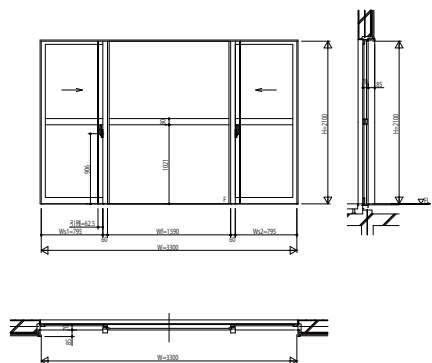

BRRSFL02 R's 70FL RC枠 片引き戸(外動)

片引き戸(外動) Dタイプ

W=2,000 H=1,800

片引き戸(外動) Eタイプ

W=2,200 H=2,100

両袖片引き戸(外動) Dタイプ

W=2,500 H=1,800

両袖片引き戸(外動) Eタイプ

W=3,300 H=2,100

引分け戸(外動) Eタイプ

W=4,400 H=2,100

R's 70FL 片引き戸 性能等級

耐風圧性 S-5 (2400Pa)
S-6 (2800Pa)
S-7 (3600Pa)

気密性 A-4 (2等級線)

水密性 W-5 (500Pa)

遮音性 T-1 (25等級線)
T-2 (30等級線)