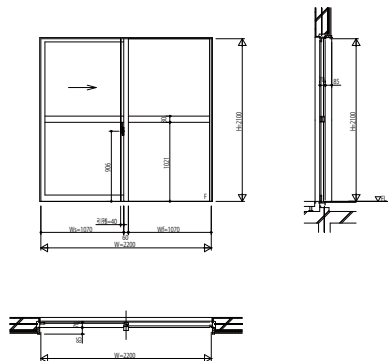

BRRSFL02 R's 70FL RC枠 片引き戸(外動)

片引き戸(外動) Dタイプ

W=2,000 H=1,800

片引き戸(外動) Eタイプ

W=2,200 H=2,100

両袖片引き戸(外動) Dタイプ

W=2,500 H=1,800

両袖片引き戸(外動) Eタイプ

W=3,300 H=2,100

引分け戸(外動) Eタイプ

W=4,400 H=2,100

R's 70FL 片引き戸 性能等級

耐風圧性 S-5 (2400Pa)
S-6 (2800Pa)
S-7 (3600Pa)

気密性 A-4 (2等級線)

水密性 W-5 (500Pa)

遮音性 T-1 (25等級線)
T-2 (30等級線)