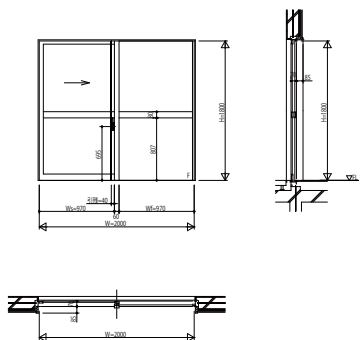

BRRSFL02 R's 70FL RC枠 片引き戸(外動)

片引き戸(外動) Dタイプ

W=2,000 H=1,800

片引き戸(外動) Eタイプ

W=2,200 H=2,100

両袖片引き戸(外動) Dタイプ

W=2,500 H=1,800

両袖片引き戸(外動) Eタイプ

W=3,300 H=2,100

引分け戸(外動) Eタイプ

W=4,400 H=2,100

R's 70FL 片引き戸 性能等級

耐風圧性 S-5 (2400Pa)
S-6 (2800Pa)
S-7 (3600Pa)

気密性 A-4 (2等級線)

水密性 W-5 (500Pa)

遮音性 T-1 (25等級線)
T-2 (30等級線)