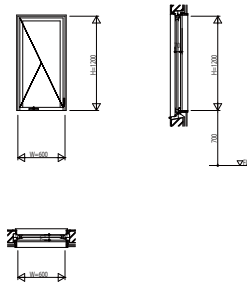

BRRSTB03 R's 70Tbf RC枠 たてすべり出し窓

たてすべり出し窓 グレモンハンドル仕様 28mm溝幅 たてすべり出し窓 オペレーターハンドル仕様 34mm溝幅

W=600 H=1,200

W=600 H=1,200

R's 70Tbf 性能等級

耐風圧性 S-5 (2400Pa)
S-6 (2800Pa)
S-7 (3600Pa)

気密性 A-4 (2等級線)

水密性 W-5 (500Pa)