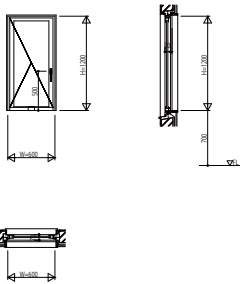

BRRSTB03 R's 70Tbf RC枠 たてすべり出し窓

たてすべり出し窓 グレモンハンドル仕様 28mm溝幅 たてすべり出し窓 オペレーターハンドル仕様 34mm溝幅

W=600 H=1,200

W=600 H=1,200

R's 70Tbf 性能等級

耐風圧性 S-5 (2400Pa)
S-6 (2800Pa)
S-7 (3600Pa)

気密性 A-4 (2等級線)

水密性 W-5 (500Pa)