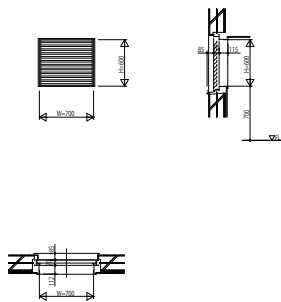

BRS3PJ06 SYSTEMA310 RC枠 ガラリ

ガラリ ブラインドタイプ

W=700 H=600

ガラリ ルーバータイプ

W=700 H=600

ガラリ(ブラインドタイプ) + はめ殺し段窓

W=1,000 H=1,500

ガラリ(ルーバータイプ) + はめ殺し段窓

W=1,000 H=1,500