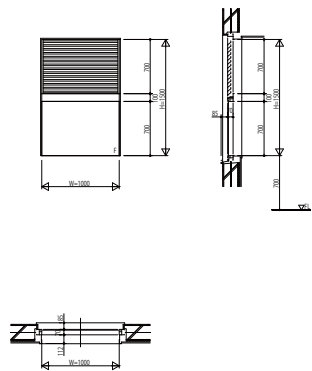

BRS3PJ06 SYSTEMA310 RC枠 ガラリ

ガラリ ブラインドタイプ

W=700 H=600

ガラリ ルーバータイプ

W=700 H=600

ガラリ(ブラインドタイプ) + はめ殺し段窓

W=1,000 H=1,500

ガラリ(ルーバータイプ) + はめ殺し段窓

W=1,000 H=1,500