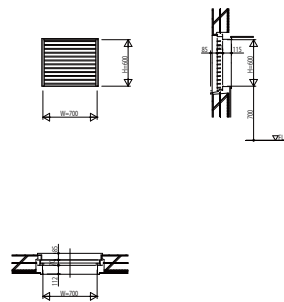

BRS3PJ06 SYSTEMA310 RC枠 ガラリ

ガラリ ブラインドタイプ

W=700 H=600

ガラリ ルーバータイプ

W=700 H=600

ガラリ(ブラインドタイプ) + はめ殺し段窓

W=1,000 H=1,500

ガラリ(ルーバータイプ) + はめ殺し段窓

W=1,000 H=1,500