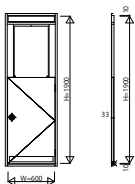

BSDGAS11 ステンレスパイプシャフトドア ガスチャンバー 一般設置型・扉内設置型 枠見込33(沖縄向け)

一般設置型下段片開き

W=600 H=1,900

2GC SAA

二連一般設置型下段片開き

W=900 H=1,900

2GC SAC

扉内設置型全面片開き

W=600 H=1,900

2GC SBA

二連扉内設置型全面両開き

W=900 H=1,900

2GC SBC