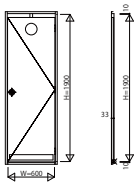

BSDGAS11 ステンレスパイプシャフトドア ガスチャンバー 一般設置型・扉内設置型 枠見込33(沖縄向け)

一般設置型下段片開き

W=600 H=1,900

2GC SAA

二連一般設置型下段片開き

W=900 H=1,900

2GC SAC

扉内設置型全面片開き

W=600 H=1,900

2GC SBA

二連扉内設置型全面両開き

W=900 H=1,900

2GC SBC