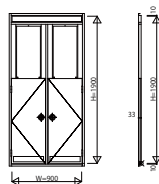

BSDGAS11 ステンレスパイプシャフトドア ガスチャンバー 一般設置型・扉内設置型 枠見込33(沖縄向け)

一般設置型下段片開き

W=600 H=1,900

2GC SAA

二連一般設置型下段片開き

W=900 H=1,900

2GC SAC

扉内設置型全面片開き

W=600 H=1,900

2GC SBA

二連扉内設置型全面両開き

W=900 H=1,900

2GC SBC