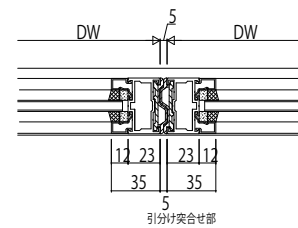

FIX窓/自動ドア【一般スライド】

変更記事	

設計監理	
施工	

工事名	
図面内容	EXIMA 51e 納まり参考図 ALC納まり 自動ドア【一般スライド】エンジン外付 厚子23mm溝幅 枠23mm溝幅 外装・ALC版...

照査	担当	作図	尺度	御承認印
			1/1	
				年月日

図番	
通し図番	