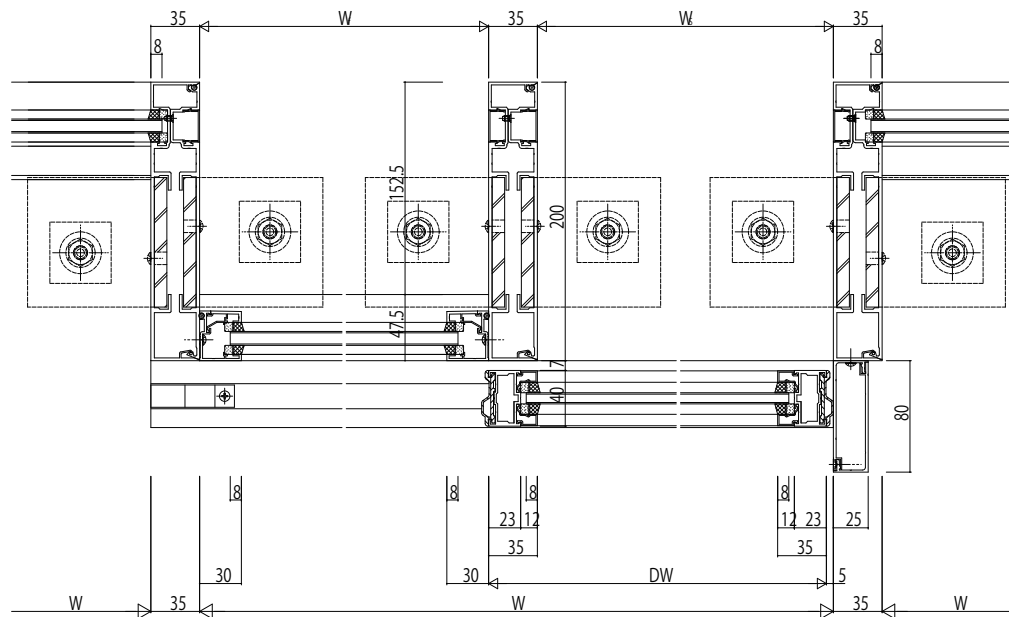

FIX窓/自動ドア【一般スライド】

変更記事	

設計監理	
施工	

工事名	
図面内容	EXIMA 51e 納まり参考図 ALC納まり 自動ドア【一般スライド】エンジン外付 厚子23mm溝幅 枠23mm溝幅 外装・ALC版...

照査	担当	作図	尺度	御承認印
			1/1	
				年月日

図番	
通し図番	