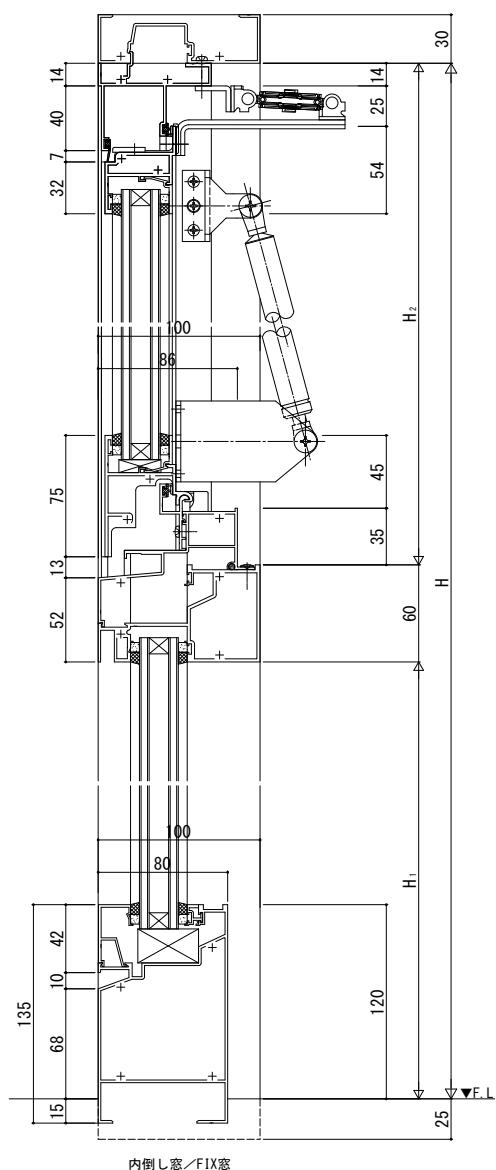

# EXIMA 51e 内倒し窓 【排煙窓・露出オペレーター仕様】

RC枠

排煙窓・露出オペレーター仕様 35mm溝幅

[CAD\_No.] E11203061

内倒し窓/FIX窓

たて骨

内倒し窓

FIX窓