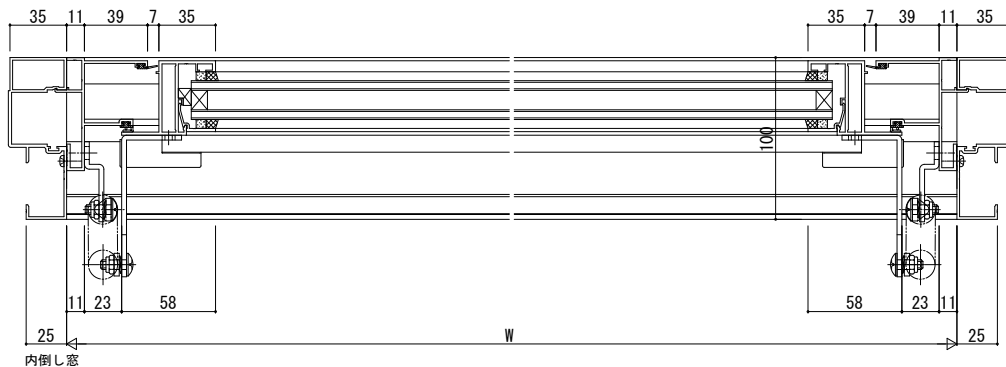

# EXIMA 51e 内倒し窓 【排煙窓・露出オペレーター仕様】

RC枠

排煙窓・露出オペレーター仕様 35mm溝幅

[CAD\_No.] E11203061

内倒し窓/FIX窓

たて骨

内倒し窓

FIX窓