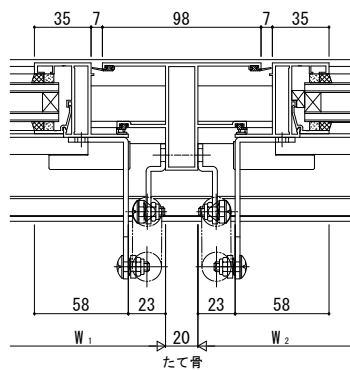

# EXIMA 51e 内倒し窓 【排煙窓・露出オペレーター仕様】

RC枠

排煙窓・露出オペレーター仕様 35mm溝幅

[CAD\_No.] E11203061

内倒し窓/FIX窓

たて骨

内倒し窓

FIX窓