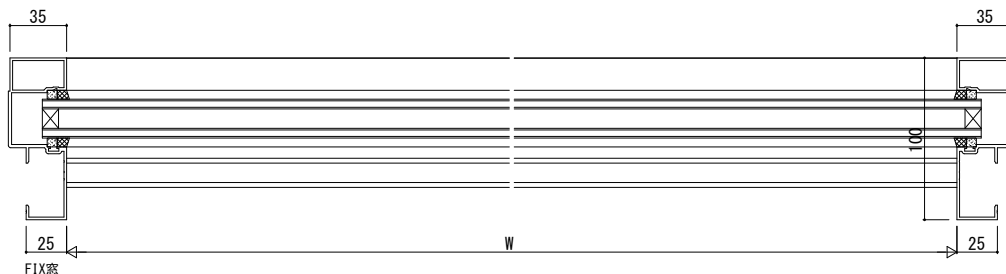

# EXIMA 51e 内倒し窓 【排煙窓・露出オペレーター仕様】

RC枠

排煙窓・露出オペレーター仕様 35mm溝幅

[CAD\_No.] E11203061

内倒し窓/FIX窓

たて骨

内倒し窓

FIX窓