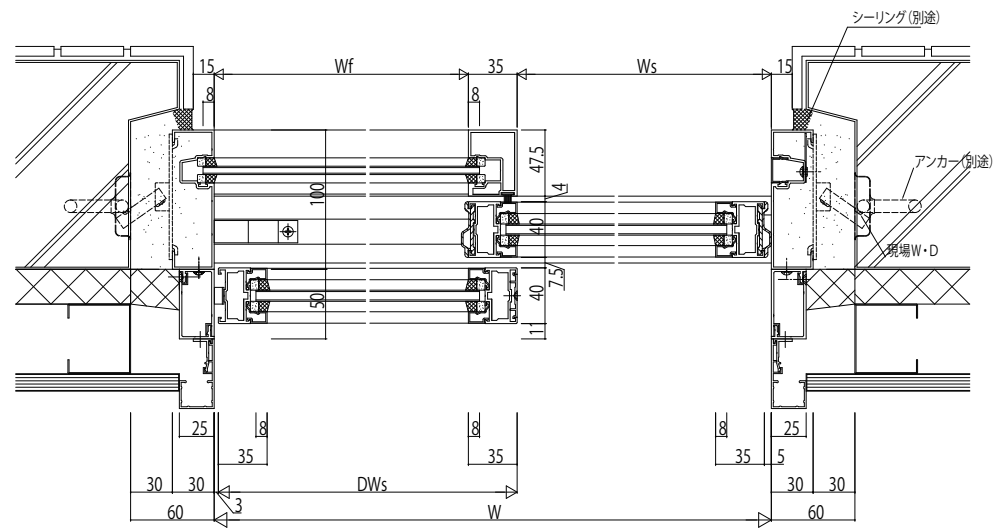

FIX窓/防護スクリーン付自動ドア【一般スライド】

変更記事	

設計監理	
施工	

工事名	EXIMA 51e 納まり参考図 RC納まり
図面内容	防護スクリーン付自動ドア【一般スライド】エンジン内蔵 棒子23mm溝幅棒18mm溝幅外装 外...

照査	
担当	
作図	
尺度	1/1

御承認印	
年月日	

図番	
通し図番	