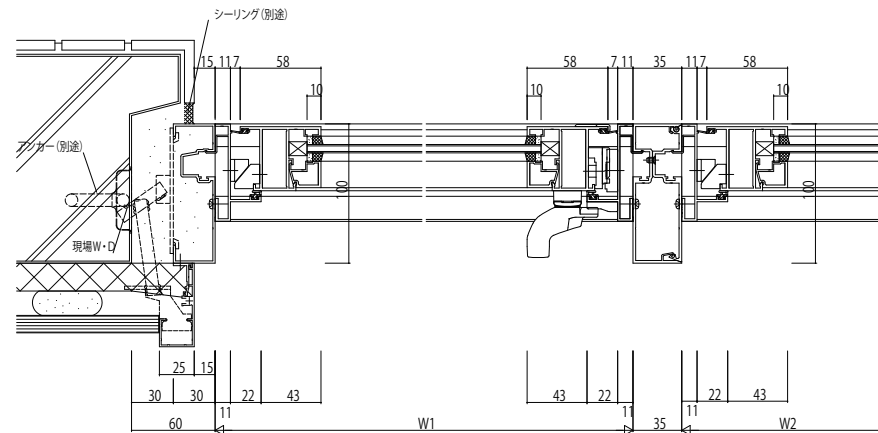

外倒し窓【排煙窓】/たてすべり出し窓FIX窓

外倒し窓/FIX窓

たてすべり出し窓

変更記事	設計監理

工事名	
図面内容	EXIMA 51e 納まり参考図 RC納まり
	外倒し窓排煙窓/たてすべり出し窓/たてすべり出し窓/φ9差筋/シーリング/アンカー/現場W-D

照査	
担当	
作図	
尺度	1/1
御承認印	
	年月日

図番	
通し図番	