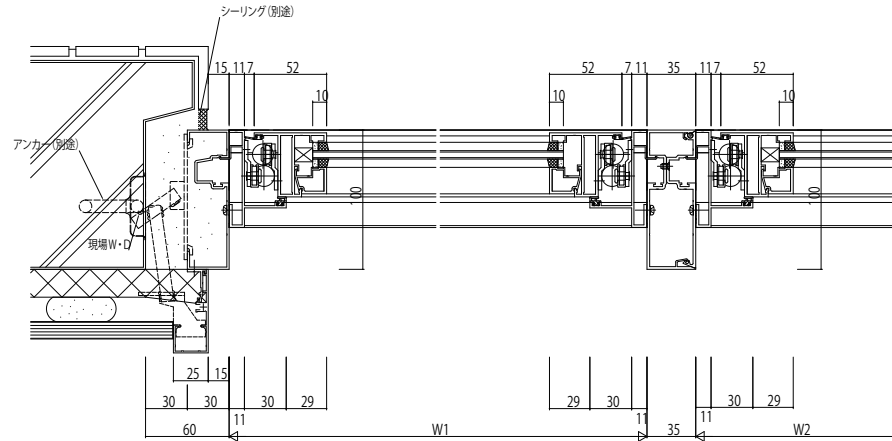

外倒し窓【排煙窓】/たてすべり出し窓FIX窓

外倒し窓/FIX窓

たてすべり出し窓

変更記事	設計監理

工事名	
図面内容	EXIMA 51e 納まり参考図 RC納まり
	外倒し窓排煙窓/たてすべり出し窓/たてすべり出し窓/φ9差筋/シーリング/アンカー/現場W-D

照査	
担当	
作図	
尺度	1/1
御承認印	
	年月日

図番	
通し図番	