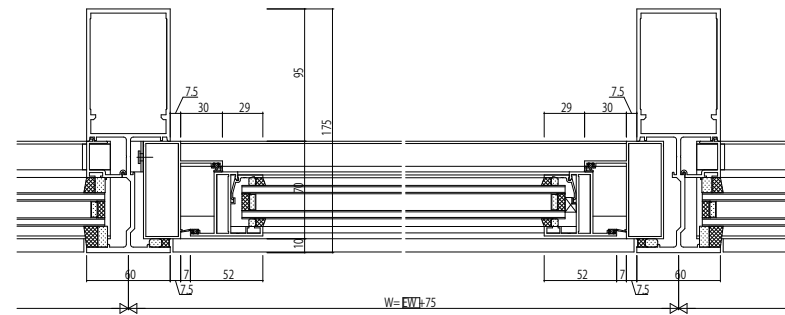

は、EXIMA31のサッシ幅を示す  
 は、EXIMA31のサッシ高さを示す

変更記事	設計監理

工事名	
図面内容	EXIMA91c 外倒し窓【排煙窓・隠ぺいオペレーター仕様】35mm溝幅 60見付...

照査	担当	作図	尺度
			1/1

御承認印	年月日

図番
通し図番