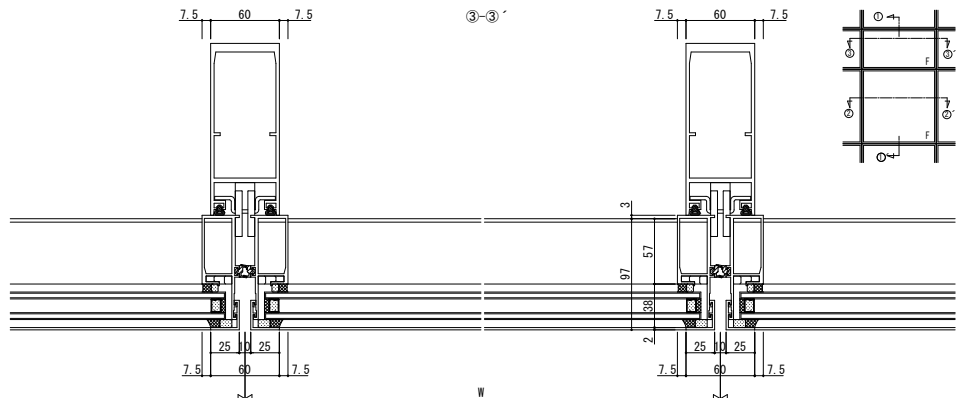

SYSTEMA9201c FIX窓

FIX窓 38mm溝幅 60見付

一般構法

①-①'

【高強度下枠仕様】

【一般下枠仕様】