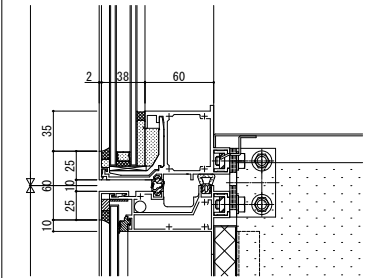

SYSTEMA9201c FIX窓

FIX窓 38mm溝幅 60見付

一般構法

①-①'

【高強度下枠仕様】

【一般下枠仕様】