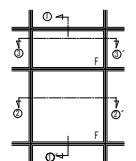

SYSTEMA9201c FIX窓

FIX窓 38mm溝幅 60見付

一般構法

①-①'

【高強度下枠仕様】

【一般下枠仕様】