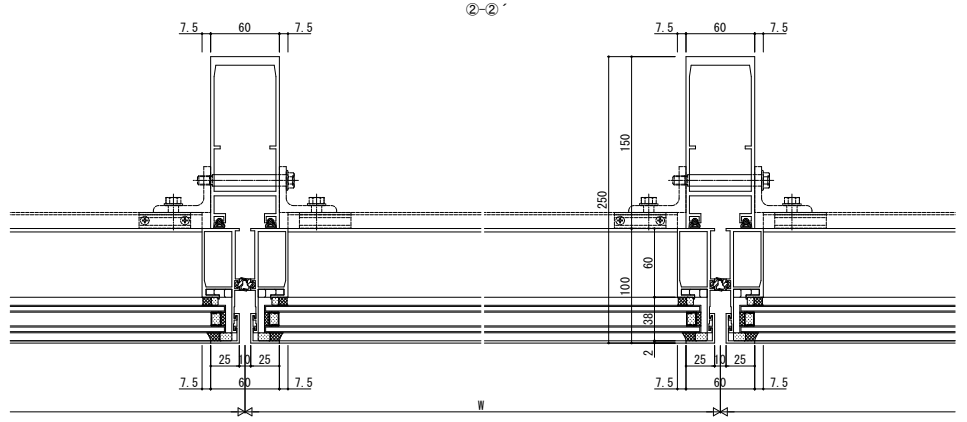

SYSTEMA9201c FIX窓

FIX窓 38mm溝幅 60見付

一般構法

①-①'

【高強度下枠仕様】

【一般下枠仕様】