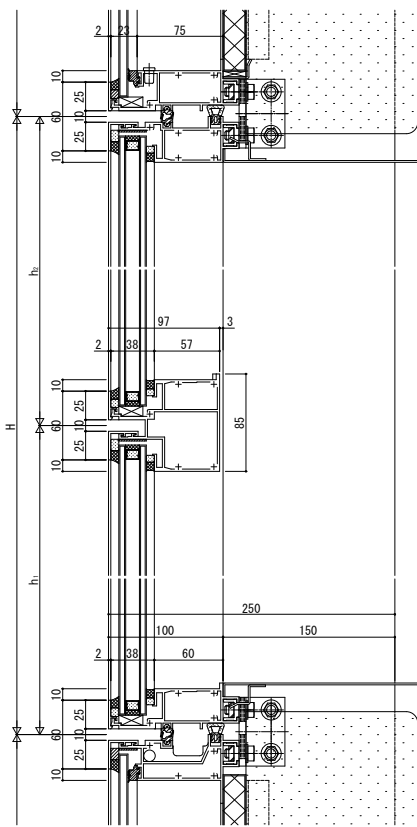

SYSTEMA9201c FIX窓

FIX窓 38mm溝幅 60見付

一般構法

①-①'

【高強度下枠仕様】

【一般下枠仕様】