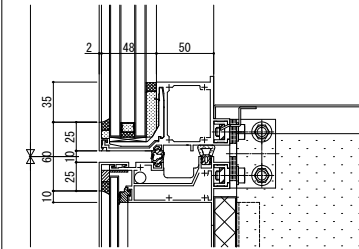

SYSTEMA9201c FIX窓

FIX窓 48mm溝幅 60見付

一般構法

【高強度下枠仕様】

【一般下枠仕様】

①-①'

②-②'