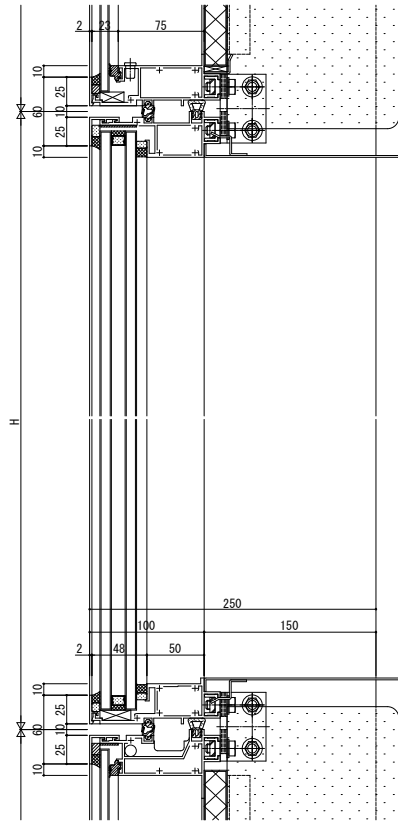

SYSTEMA9201c FIX窓

FIX窓 48mm溝幅 60見付

一般構法

【高強度下枠仕様】

【一般下枠仕様】

①-①'

②-②'