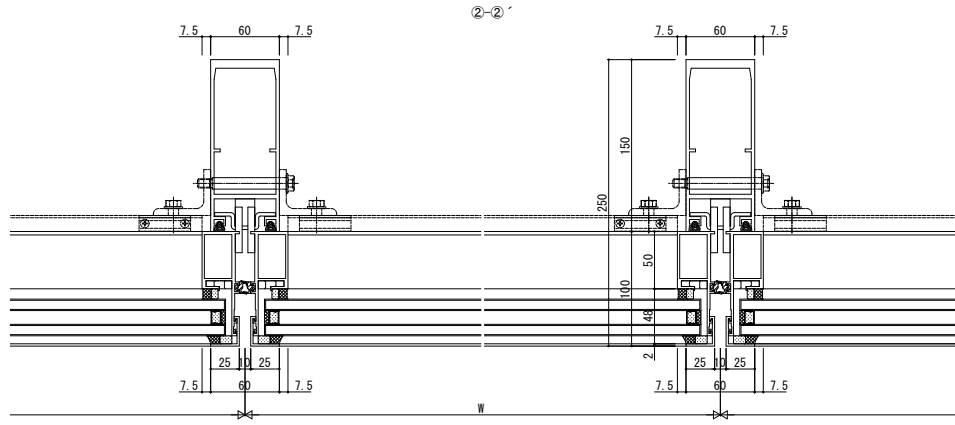

SYSTEMA9201c FIX窓

FIX窓 48mm溝幅 60見付

一般構法

【高強度下枠仕様】

【一般下枠仕様】

①-①'

②-②'