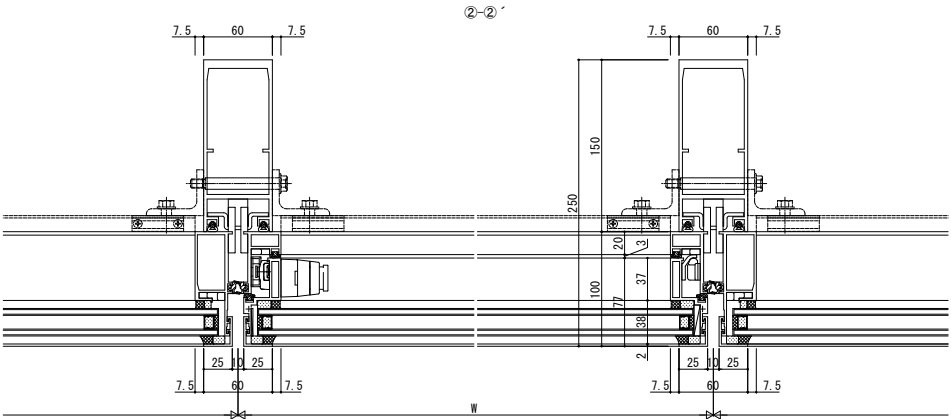

SYSTEMA9201c 大型たてすべり出し窓 【非常用進入口仕様】

大型たてすべり出し窓 【非常用進入口仕様】 38mm溝幅 60見付

一般構法

①-①'

②-②'

W