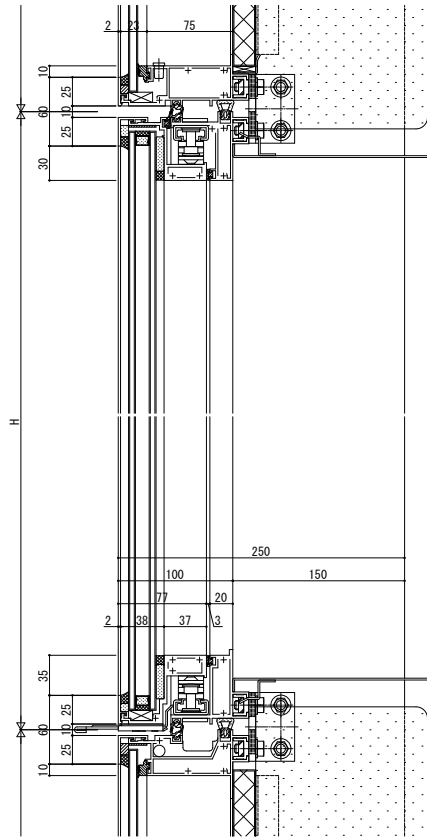

SYSTEMA9201c 大型たてすべり出し窓 【非常用進入口仕様】

大型たてすべり出し窓 【非常用進入口仕様】 38mm溝幅 60見付

一般構法

①-①'

②-②'

W