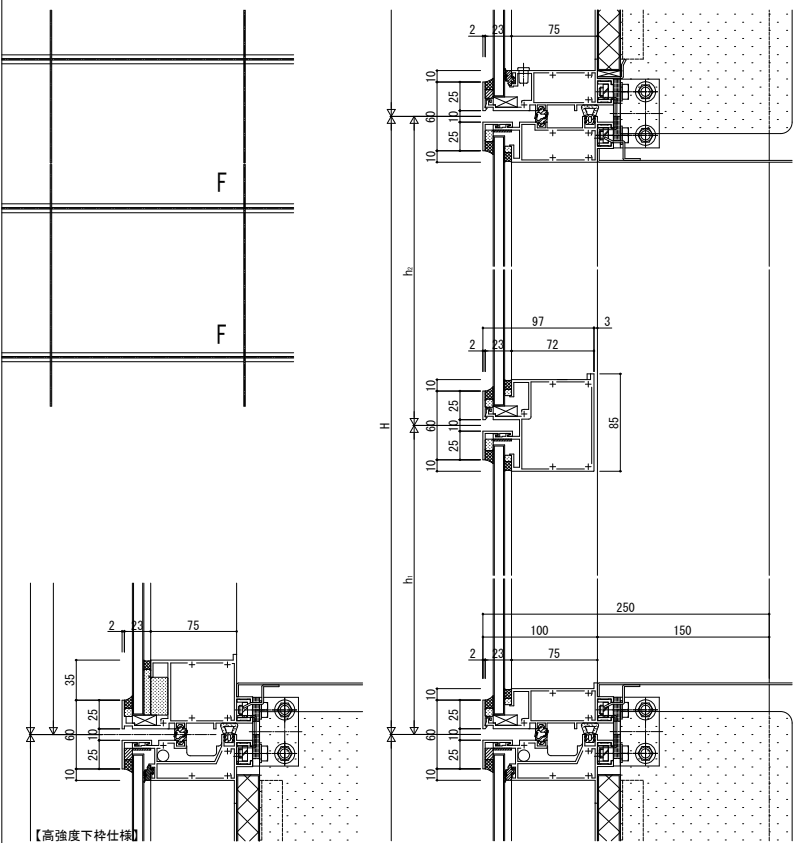

SYSTEMA9221c FIX窓

FIX窓 23mm溝幅 60見付

一般構法

①-①

③-③

②-②