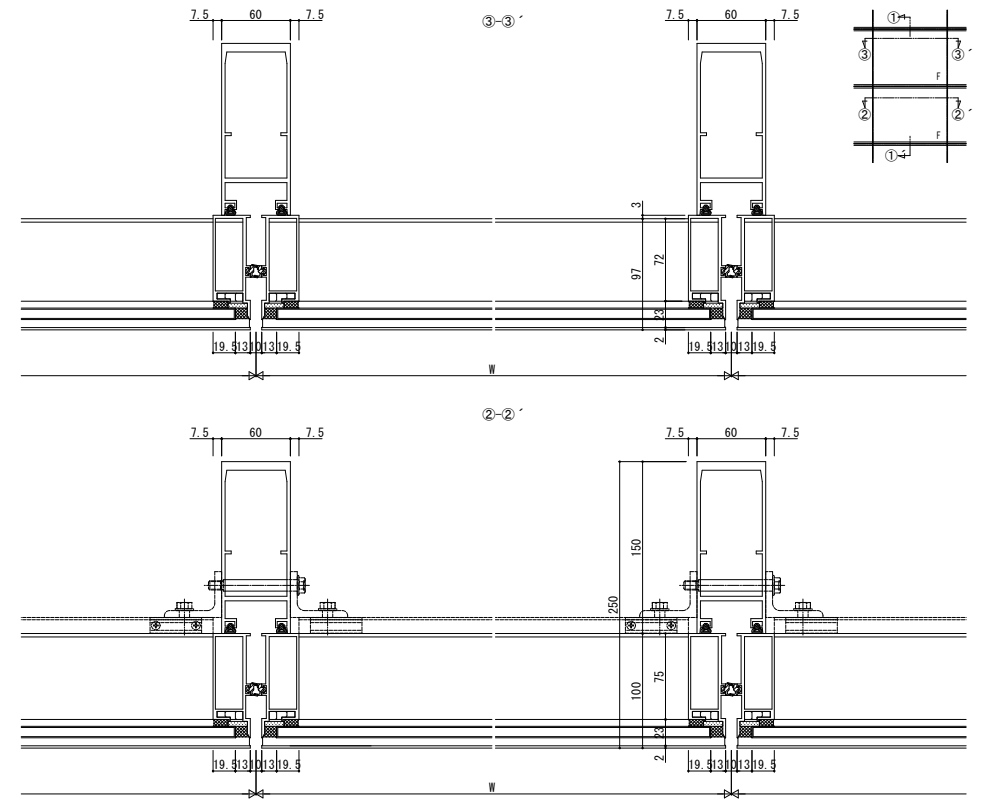

SYSTEMA9221c FIX窓

FIX窓 23mm溝幅 60見付

一般構法

①-①

③-③

②-②