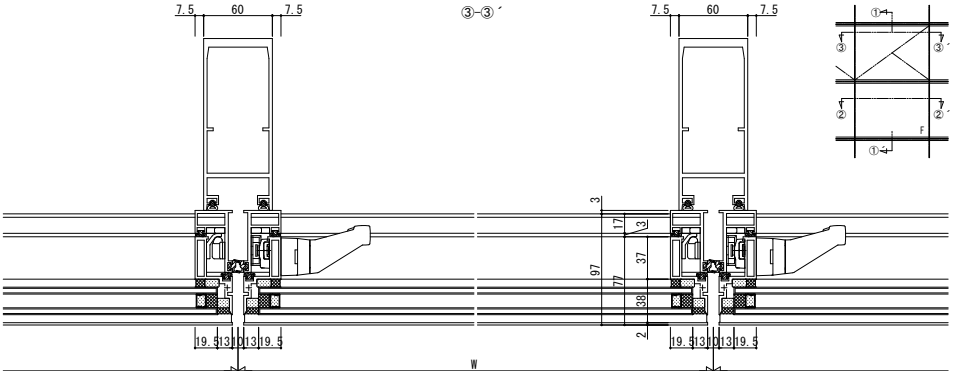

SYSTEMA9221c たてすべり出し窓

たてすべり出し窓 38mm溝幅 60見付

①-①'

一般構法

③-③'

②-②'