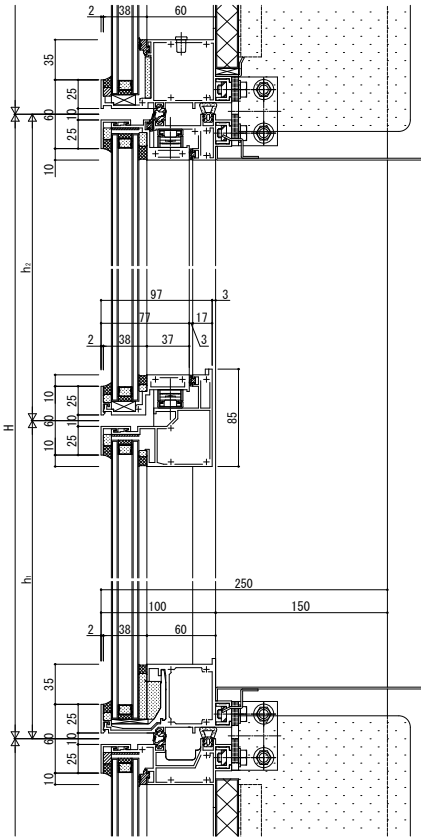

SYSTEMA9221c たてすべり出し窓

たてすべり出し窓 38mm溝幅 60見付

①-①'

一般構法

③-③'

②-②'