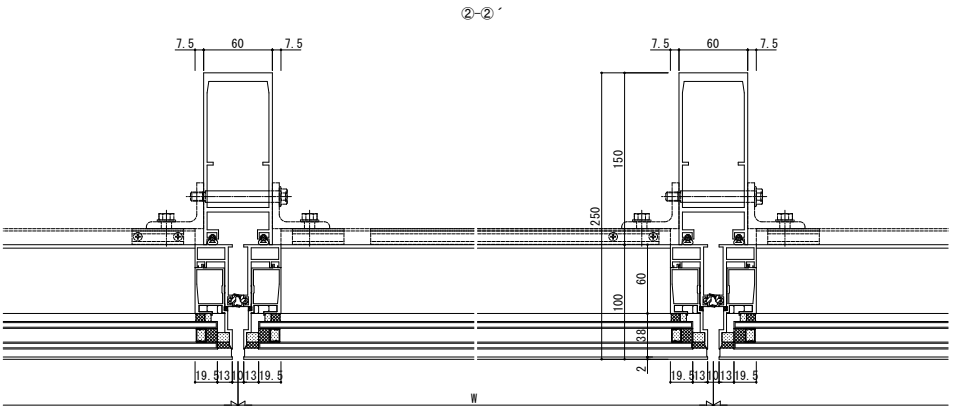

SYSTEMA9221c たてすべり出し窓

たてすべり出し窓 38mm溝幅 60見付

①-①'

一般構法

③-③'

②-②'