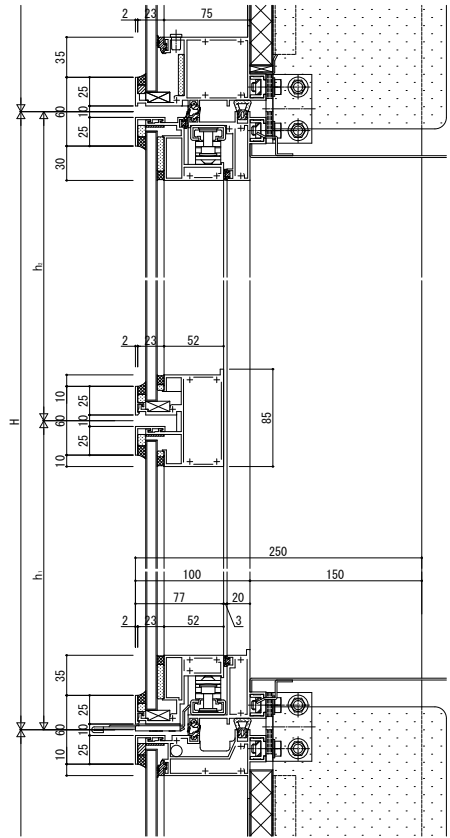

SYSTEMA9221c 大型たてすべり出し窓 【非常用進入口仕様】

大型たてすべり出し窓 【非常用進入口仕様】 23mm溝幅 60見付

一般構法

①-①'

②-②'