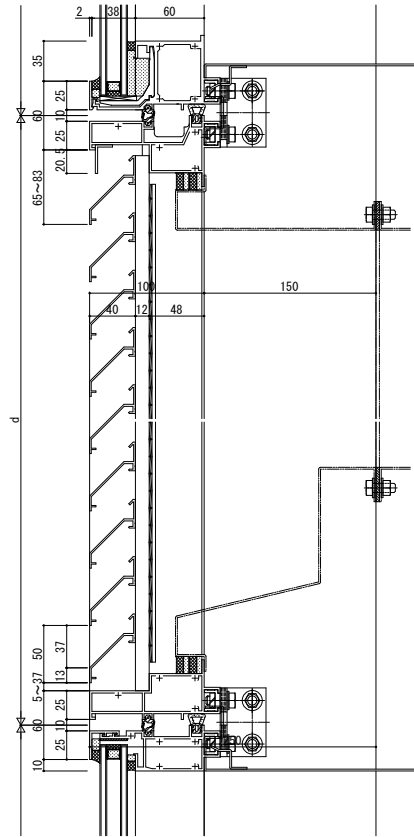

SYSTEMA9221c 固定がらり 【ブラインドタイプ】

固定がらり 【ブラインドタイプ】 60見付

一般構法

①-①'

振れ止め納まり詳細図 (W>1,000)

②-②'