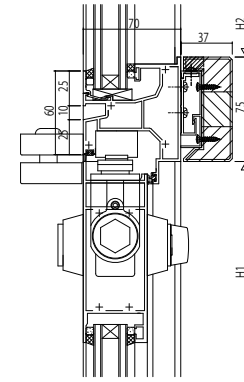

■木化粧仕様【アンドウッド】

FIX窓/ピボットヒンジドア