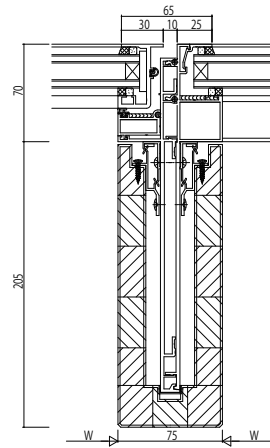

■木化粧仕様【アンドウッド】

150見込

200見込

250見込

変更記事	設計監理	工事名	照査	担当	作図	尺度	御承認印	図番
	施工	図面内容				1/1		年月日
		SYSTEMA31e 片開きドア両開きドア【ピボットヒンジドア】						通し図番
		方立・無目 35mm溝幅						

YKK  
ap