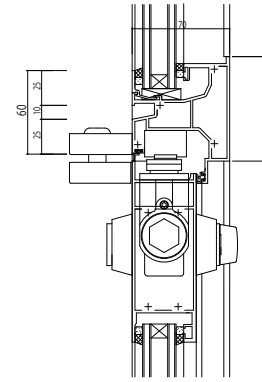

●無目

FIX窓/ピボットヒンジドア