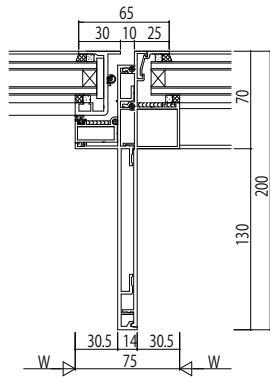

●方立

200見込

●無目

■木化粧仕様【アンドウッド】

■木化粧仕様【アンドウッド】

変更記事	設計監理	工事名	照査	担当	作図	尺度	御承認印	図番
	施工	図面内容				1/1		年月日
		SYSTEMA31e 片開きドア両開きドア【ピボットヒンジドア】						通し図番
		方立・無目 35mm溝幅						

YKK
ap