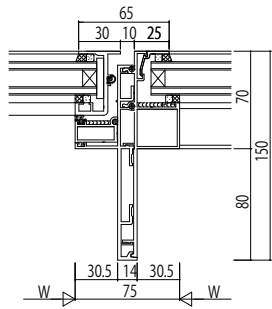

●方立

150見込

●無目

■木化粧仕様【アンドウッド】

■木化粧仕様【アンドウッド】

変更記事	設計監理	工事名	照査	担当	作図	尺度	御承認印	図番
	施工	図面内容				1/1		年月日
		SYSTEMA31e 片開きドア両開きドア【ピボットヒンジドア】						通し図番
		方立・無目 35mm溝幅						

YKK
ap