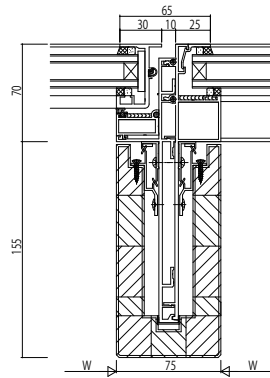

■木化粧仕様【アンドウッド】

150見込

200見込

250見込

変更記事	設計監理	工事名	照査	担当	作図	尺度	御承認印	図番
	施工	図面内容				1/1		年月日
		SYSTEMA31e 片開きドア両開きドア【ピボットヒンジドア】						通し図番
		方立・無目 35mm溝幅						

YKK  
ap