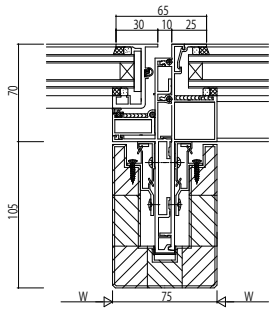

■木化粧仕様【アンドウッド】

150見込

200見込

250見込

変更記事	設計監理	工事名	照査	担当	作図	尺度	御承認印	図番
	施工	図面内容				1/1		年月日
		SYSTEMA31e 片開きドア両開きドア【ピボットヒンジドア】						通し図番
		方立・無目 35mm溝幅						

YKK  
ap