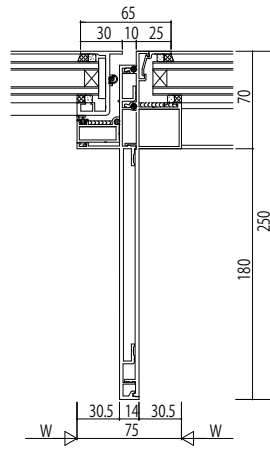

●方立

250見込

●無目

■木化粧仕様【アンドウッド】

■木化粧仕様【アンドウッド】

変更記事	設計監理	工事名	照査	担当	作図	尺度	御承認印	図番
	施工	図面内容				1/1		年月日
		SYSTEMA31e 片開きドア両開きドア【ピボットヒンジドア】						通し図番
		方立・無目 35mm溝幅						

YKK
ap