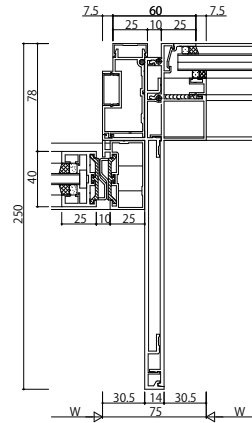

●方立

250見込

●無目

■木化粧仕様【アンドウッド】

変更記事	

設計監理

施工

殿
殿

工事名

図面内容

SYSTEMA31e 自動ドア【一般スライド】エンジン外付
方立・無目 23mm溝幅

工事

照査

担当

作図

尺度

1/1

御承認印

年月日

図番

通し図番

YKK
ap