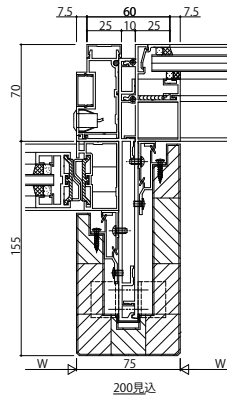

●方立

●無目

■木化粧仕様【アンドウッド】

200見込

変更記事	

設計監理

施工

殿
殿

工事名

図面内容

SYSTEMA31e 自動ドア【一般スライド】エンジン外付
方立・無目 23mm溝幅

工事

照査

担当

作図

尺度

1/1

御承認印

年月日

図番

通し図番

YKK
ap