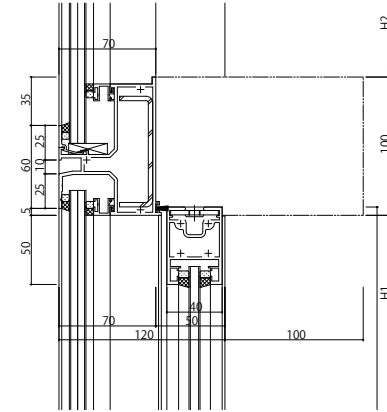

●方立

●無目

■木化粧仕様【アンドウッド】

変更記事	

設計監理

施工

殿
殿

工事名

図面内容

SYSTEMA31e 自動ドア【一般スライド】エンジン外付
方立・無目 23mm溝幅

工事

照査

担当

作図

尺度

1/1

御承認印

年月日

図番

通し図番

YKK
ap