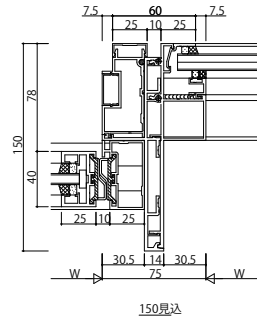

●方立

150見込

●無目

■木化粧仕様【アンドウッド】

変更記事	

設計監理

施工

殿
殿

工事名

図面内容

SYSTEMA31e 自動ドア【一般スライド】エンジン外付
方立・無目 23mm溝幅

工事

照査

担当

作図

尺度

1/1

御承認印

年月日

図番

通し図番

YKK
ap