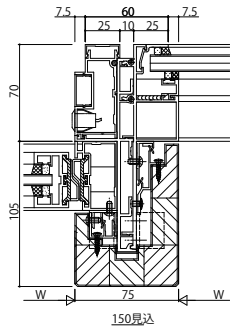

■木化粧仕様【アンドウッド】

150見込