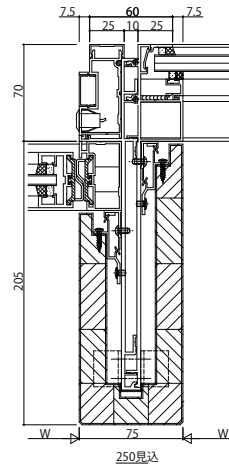

250見込

変更記事	

設計監理

施工

殿
殿

工事名

図面内容

SYSTEMA31e 自動ドア【一般スライド】エンジン外付
方立・無目 23mm溝幅

工事

照査

担当

作図

尺度

1/1

御承認印

年月日

図番

通し図番

YKK
ap