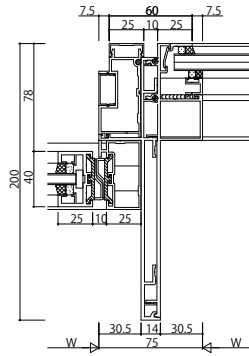

●方立

200見込

●無目

■木化粧仕様【アンドウッド】

変更記事	

設計監理

施工

殿
殿

工事名

図面内容

SYSTEMA31e 自動ドア【一般スライド】エンジン外付
方立・無目 23mm溝幅

工事

照査

担当

作図

尺度

1/1

御承認印

年月日

図番

通し図番

YKK
ap