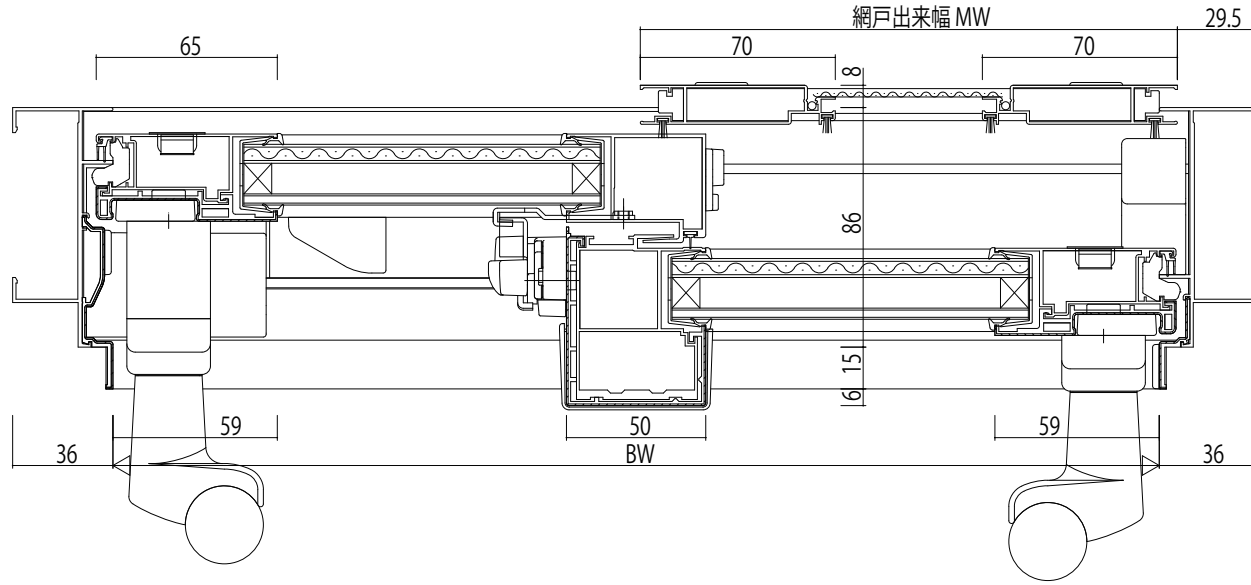

網戸出来高 MH

内観姿図

内観姿図

変更記事	設計監理

工事名	
図面内容	エピソードNEO-LB 防火窓 RC枠引違い窓 テラスタイプ (2枚建) サポートハンドル・引手 26mm溝幅

照査	
担当	
作図	
尺度	1/1

御承認印	
年月日	

図番	
通し図番	