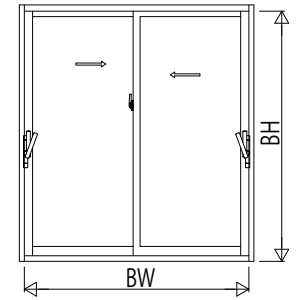

網戸出来高 MH

内観姿図

内観姿図

変更記事	設計監理

工事名	
図面内容	エピソードNEO-LB 防火窓 RC枠引違い窓 テラスタイプ (2枚建) サポートハンドル・引手 26mm溝幅

照査	
担当	
作図	
尺度	1/1

御承認印	
年月日	

図番	
通し図番	