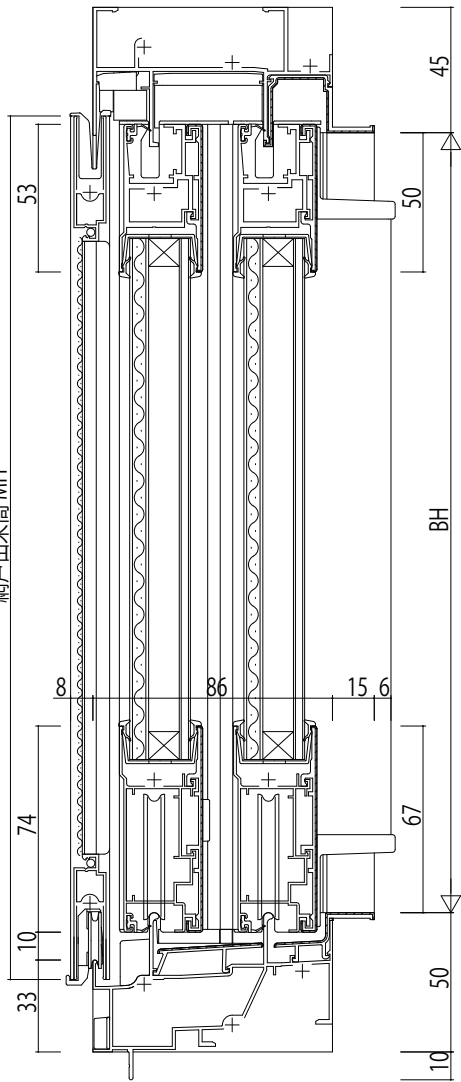

網戸出来高 MH

内観姿図

内観姿図

変更記事	設計監理

工事名	
図面内容	エピソードNEO-LB 防火窓 RC枠引違い窓 テラスタイプ (2枚建) サポートハンドル・引手 26mm溝幅

照査	
担当	
作図	
尺度	1/1

御承認印	
年月日	

図番	
通し図番	