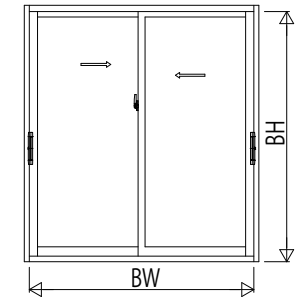

網戸出来高 MH

内観姿図

内観姿図

変更記事	設計監理

工事名	
図面内容	エピソードNEO-LB 防火窓 RC枠引違い窓 テラスタイプ (2枚建) サポートハンドル・引手 26mm溝幅

照査	
担当	
作図	
尺度	1/1

御承認印	
年月日	

図番	
通し図番	