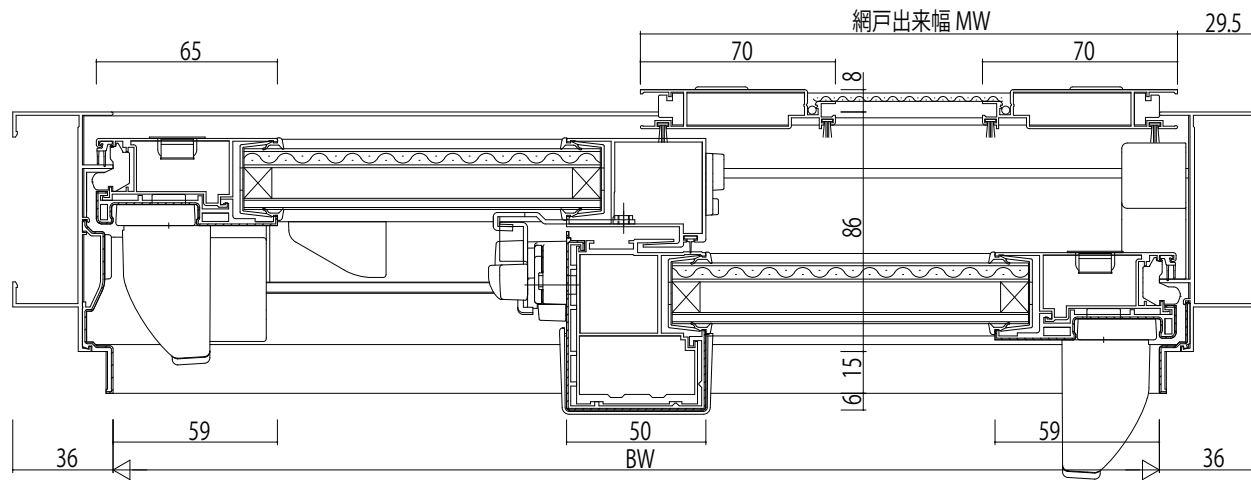

網戸出来高 MH

内観姿図

内観姿図

変更記事	設計監理

工事名	
図面内容	エピソードNEO-LB 防火窓 RC枠引違い窓 テラスタイプ (2枚建) サポートハンドル・引手 26mm溝幅

照査	
担当	
作図	
尺度	1/1

御承認印	
年月日	

図番	
通し図番	