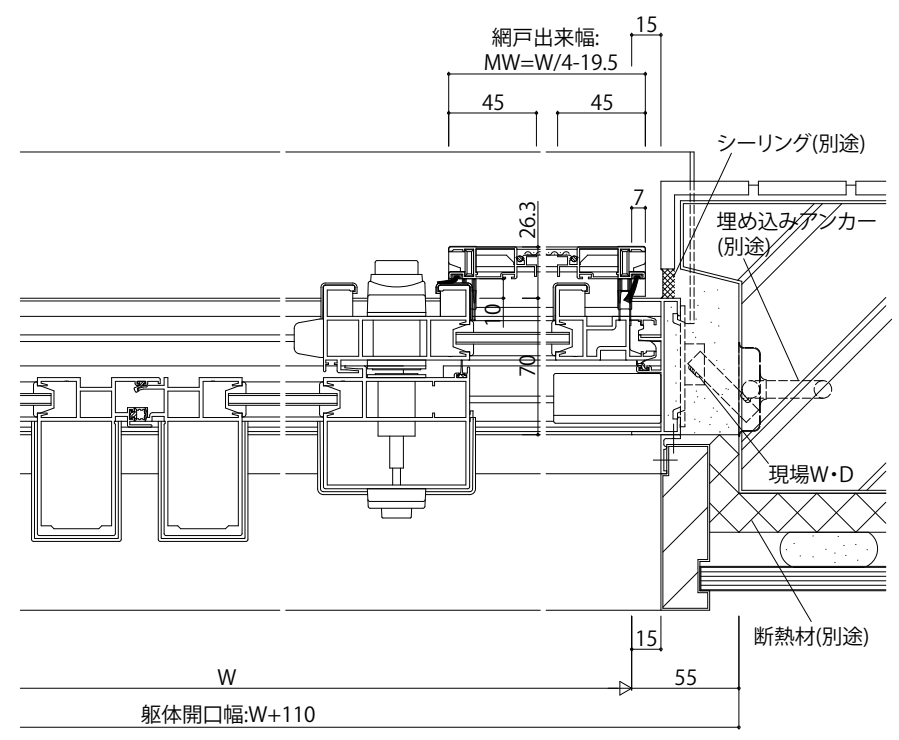

※納まり参考図は美和ロックSL99を取付けたものとなります。
引戸錠仕様の場合、美和ロックSL99、ゴールS1704では網戸は外障子側のみで使用可能となります。

変更記事	設計監理
	施工

工事名	殿
図面内容	殿

照査	担当	作図	尺度	御承認印
			1/1	

年月日	通し図番