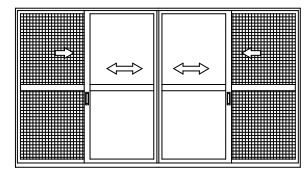

※納まり参考図は美和ロックSL99を取付けたものとなります。
引戸錠仕様の場合、美和ロックSL99、ゴールS1704では網戸は外障子側のみで使用可能となります。

変更記事	設計監理
	施工

工事名	殿
図面内容	殿

照査	担当	作図	尺度	御承認印
			1/1	

年月日	通し図番