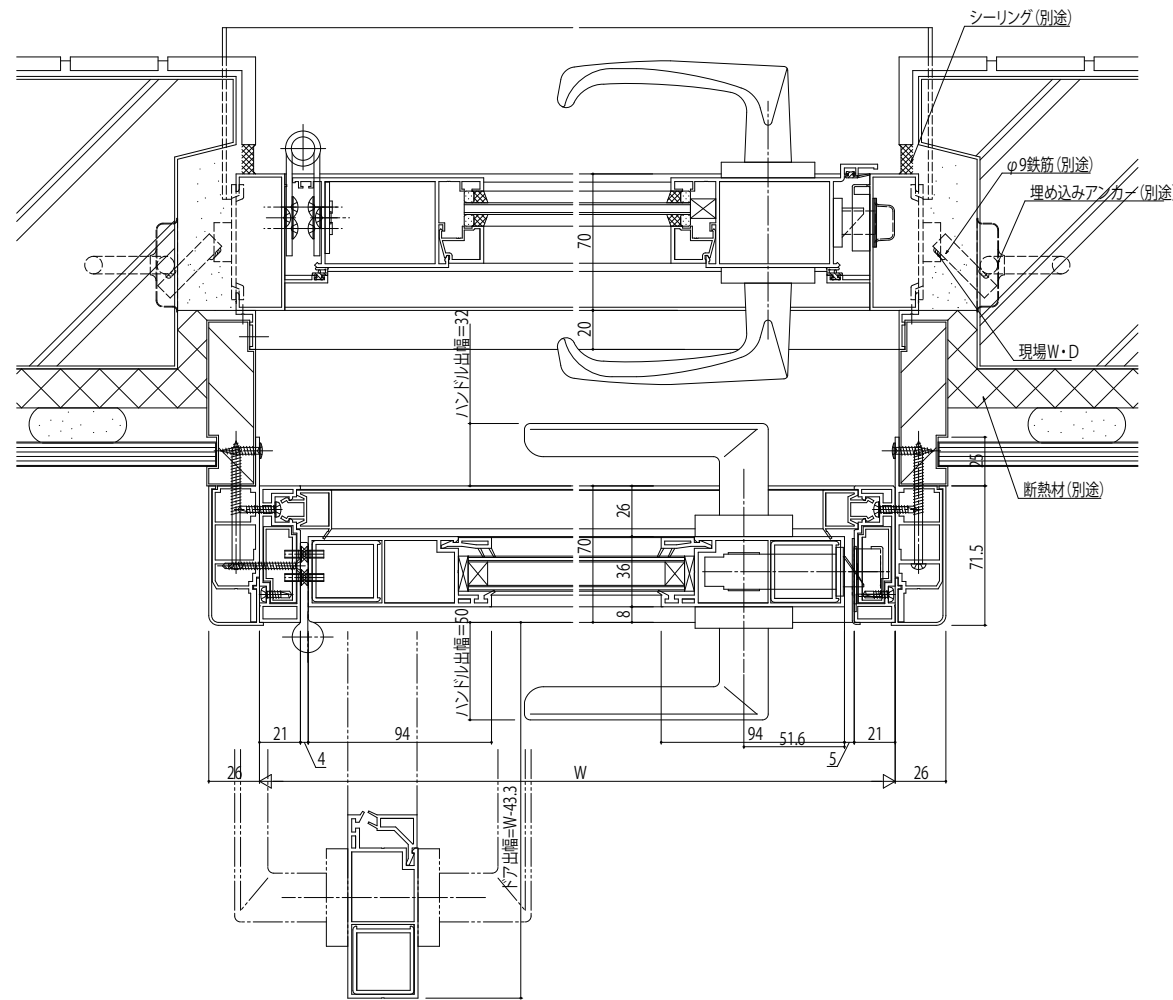

内観窓図

変更記事	設計監理

工事名	照査	担当	作図	尺度	御承認印
図面内容				1/1	
かんたんマドリモ 内窓ブラマードU 開き窓テラス 後付改修					
既設:片開きドア/内窓:ブラマードU 開き窓テラス 18mm溝幅(ふかし枠74使用)					

図番	年月日