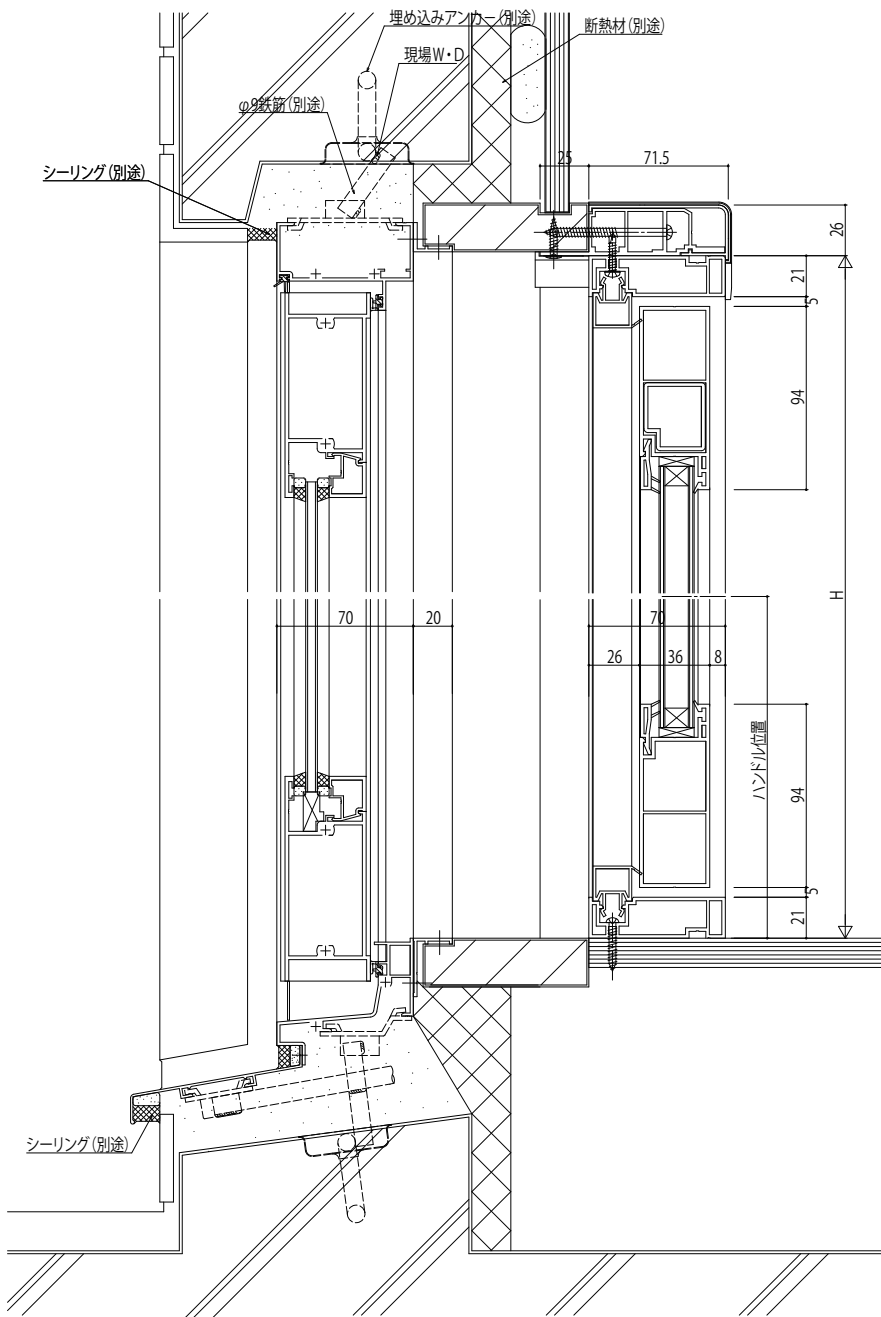

内観窓図

変更記事	設計監理

工事名	照査	担当	作図	尺度	御承認印
図面内容				1/1	
かんたんマドリモ 内窓ブラマードU 開き窓テラス 後付改修					
既設:片開きドア/内窓:ブラマードU 開き窓テラス 18mm溝幅(ふかし枠74使用)					

図番	年月日