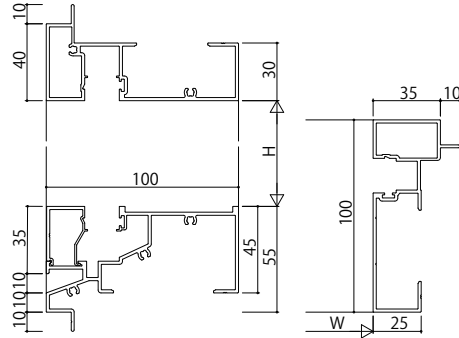

(1)FIX窓 下枠タイプ  
RC枠 アングルなし

(2)FIX窓 下枠タイプ  
ALC枠 アングルなし

(3)FIX窓 幅木タイプ:75mm見付  
RC枠 アングルなし

(4)FIX窓 幅木タイプ:75mm見付  
ALC枠 アングルなし

(5)FIX窓 幅木タイプ:135mm見付  
RC枠 アングルなし

(6)FIX窓 幅木タイプ:135mm見付  
ALC枠 アングルなし

■ 段窓無目

● 無目見付45

● 無目見付60

● 無目見付100

● 無目見付150

● 無目見付200

変更記事	設計監理	工事名	照査	担当	作図	尺度	御承認印	図番
	施工	殿 殿				1/1		年月日
		図面内容						通し図番
		BGE31e RC枠・ALC枠 FIX窓 枠バリエーション						