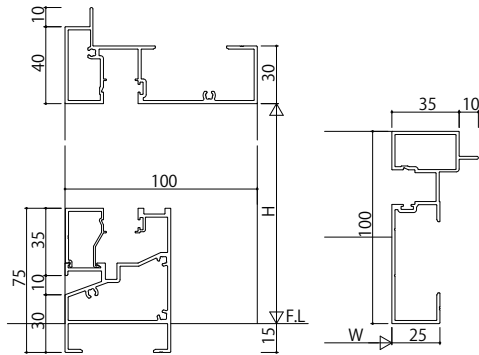

(1)FIX窓 下枠タイプ  
RC枠 アングルなし

(2)FIX窓 下枠タイプ  
ALC枠 アングルなし

(3)FIX窓 幅木タイプ:75mm見付  
RC枠 アングルなし

(4)FIX窓 幅木タイプ:75mm見付  
ALC枠 アングルなし

(5)FIX窓 幅木タイプ:135mm見付  
RC枠 アングルなし

(6)FIX窓 幅木タイプ:135mm見付  
ALC枠 アングルなし

■ 段窓無目

● 無目見付45

● 無目見付60

● 無目見付100

● 無目見付150

● 無目見付200

変更記事	設計監理	工事名	照査	担当	作図	尺度	御承認印	図番
	施工	殿 殿				1/1		年月日
		図面内容						通し図番
		BGE31e RC枠・ALC枠 FIX窓 枠バリエーション						