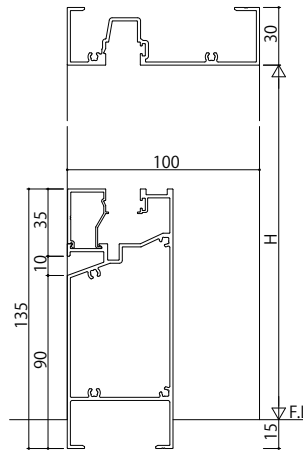

(1)FIX窓 下枠タイプ  
RC枠 アングルなし

(2)FIX窓 下枠タイプ  
ALC枠 アングルなし

(3)FIX窓 幅木タイプ:75mm見付  
RC枠 アングルなし

(4)FIX窓 幅木タイプ:75mm見付  
ALC枠 アングルなし

(5)FIX窓 幅木タイプ:135mm見付  
RC枠 アングルなし

(6)FIX窓 幅木タイプ:135mm見付  
ALC枠 アングルなし

■ 段窓無目

● 無目見付45

● 無目見付60

● 無目見付100

● 無目見付150

● 無目見付200

変更記事	設計監理	工事名	照査	担当	作図	尺度	御承認印	図番
	施工	殿 殿				1/1		年月日
		図面内容						通し図番
		BGE31e RC枠・ALC枠 FIX窓 枠バリエーション						