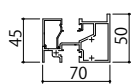

(1)FIX窓 下枠タイプ  
RC枠 アングルなし

(2)FIX窓 下枠タイプ  
ALC枠 アングルなし

(3)FIX窓 幅木タイプ:75mm見付  
RC枠 アングルなし

(4)FIX窓 幅木タイプ:75mm見付  
ALC枠 アングルなし

(5)FIX窓 幅木タイプ:135mm見付  
RC枠 アングルなし

(6)FIX窓 幅木タイプ:135mm見付  
ALC枠 アングルなし

■ 段窓無目

● 無目見付45