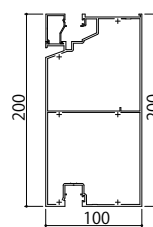

● 無目見付60

● 無目見付100

● 無目見付150

● 無目見付200

変更記事	設計監理	工事名	照査	担当	作図	尺度	御承認印	図番
	施工	殿 殿				1/1		年月日
		図面内容						通し図番
		BGE31e RC枠・ALC枠 FIX窓 枠バリエーション						