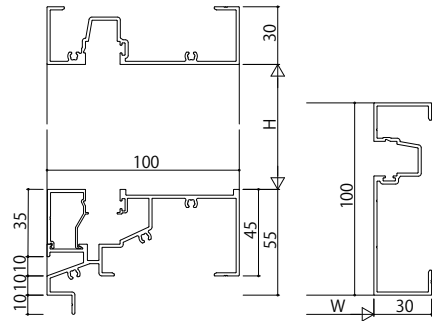

(1)FIX窓 下枠タイプ  
RC枠 アングルなし

(2)FIX窓 下枠タイプ  
ALC枠 アングルなし

(3)FIX窓 幅木タイプ:75mm見付  
RC枠 アングルなし

(4)FIX窓 幅木タイプ:75mm見付  
ALC枠 アングルなし

(5)FIX窓 幅木タイプ:135mm見付  
RC枠 アングルなし

(6)FIX窓 幅木タイプ:135mm見付  
ALC枠 アングルなし

■ 段窓無目

● 無目見付45

● 無目見付60

● 無目見付100

● 無目見付150

● 無目見付200

変更記事	設計監理	工事名	照査	担当	作図	尺度	御承認印	図番
	施工	殿 殿				1/1		年月日
		図面内容						通し図番
		BGE31e RC枠・ALC枠 FIX窓 枠バリエーション						