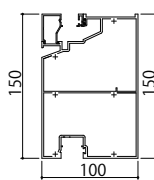

(1)FIX窓 下枠タイプ  
RC枠 アングルなし

(2)FIX窓 下枠タイプ  
ALC枠 アングルなし

(3)FIX窓 幅木タイプ:75mm見付  
RC枠 アングルなし

(4)FIX窓 幅木タイプ:75mm見付  
ALC枠 アングルなし

(5)FIX窓 幅木タイプ:135mm見付  
RC枠 アングルなし

(6)FIX窓 幅木タイプ:135mm見付  
ALC枠 アングルなし

■ 段窓無目

● 無目見付45

● 無目見付60

● 無目見付100

● 無目見付150

● 無目見付200

変更記事	設計監理	工事名	照査	担当	作図	尺度	御承認印	図番
	施工	殿 殿				1/1		年月日
		図面内容						通し図番
		BGE31e RC枠・ALC枠 FIX窓 枠バリエーション						