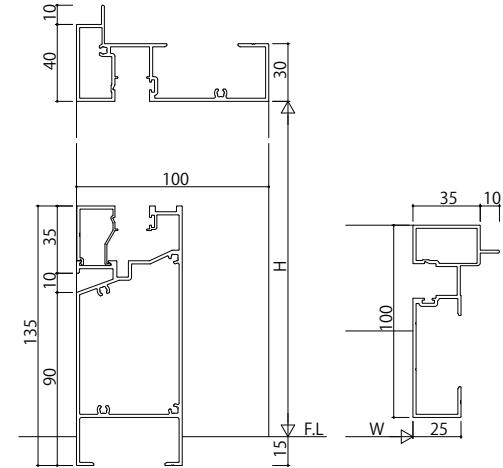

(1)FIX窓 下枠タイプ  
RC枠 アングルなし

(2)FIX窓 下枠タイプ  
ALC枠 アングルなし

(3)FIX窓 幅木タイプ:75mm見付  
RC枠 アングルなし

(4)FIX窓 幅木タイプ:75mm見付  
ALC枠 アングルなし

(5)FIX窓 幅木タイプ:135mm見付  
RC枠 アングルなし

(6)FIX窓 幅木タイプ:135mm見付  
ALC枠 アングルなし

■ 段窓無目

● 無目見付45

● 無目見付60

● 無目見付100

● 無目見付150

● 無目見付200

変更記事	設計監理	工事名	照査	担当	作図	尺度	御承認印	図番
	施工	殿 殿				1/1		年月日
		図面内容						通し図番
		BGE31e RC枠・ALC枠 FIX窓 枠バリエーション						