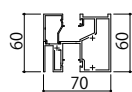

(4)FIX窓 幅木タイプ:75mm見付
ALC枠 アングルなし

■ 段窓無目

● 無目見付45

● 無目見付60

● 無目見付100

● 無目見付150

● 無目見付200

変更記事	設計監理	工事名	照査	担当	作図	尺度	御承認印	図番
	施工	殿 殿				1/1		年月日
		図面内容						通し図番
		BGE31e RC枠・ALC枠 FIX窓 枠バリエーション