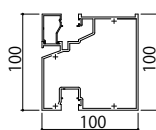

(4)FIX窓 幅木タイプ:75mm見付
ALC枠 アングルなし

■ 段窓無目

● 無目見付45

● 無目見付60

● 無目見付100

● 無目見付150

● 無目見付200

変更記事	設計監理	工事名	照査	担当	作図	尺度	御承認印	図番
	施工	殿 殿				1/1		年月日
		図面内容						通し図番
		BGE31e RC枠・ALC枠 FIX窓 枠バリエーション