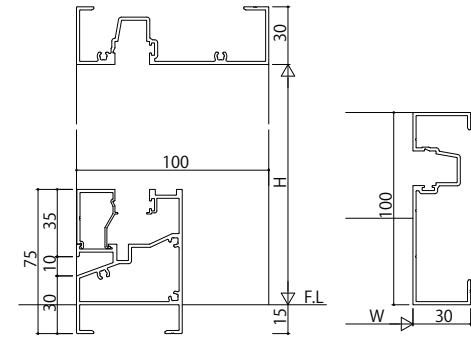

(1)FIX窓 下枠タイプ  
RC枠 アングルなし

(2)FIX窓 下枠タイプ  
ALC枠 アングルなし

(3)FIX窓 幅木タイプ:75mm見付  
RC枠 アングルなし

(4)FIX窓 幅木タイプ:75mm見付  
ALC枠 アングルなし

(5)FIX窓 幅木タイプ:135mm見付  
RC枠 アングルなし

(6)FIX窓 幅木タイプ:135mm見付  
ALC枠 アングルなし

■ 段窓無目

● 無目見付45

● 無目見付60

● 無目見付100

● 無目見付150

● 無目見付200

変更記事	設計監理	工事名	照査	担当	作図	尺度	御承認印	図番
	施工	殿 殿				1/1		年月日
		図面内容						通し図番
		BGE31e RC枠・ALC枠 FIX窓 枠バリエーション						