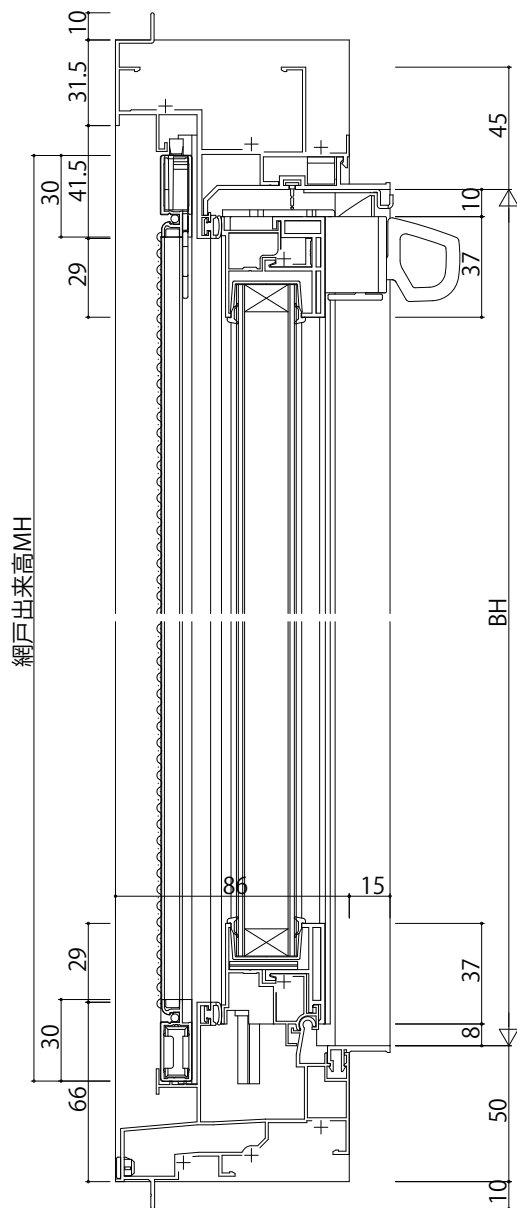

内観姿図

網戸出来高MH

網戸出来幅MW

変更記事	

設計監理	
施工	

工事名 エピソードNEO-LB ALC枠 内倒し窓トップラッチ仕様 26mm溝幅	工事 照査 担当 作図 尺度 1/1	御承認印 年月日