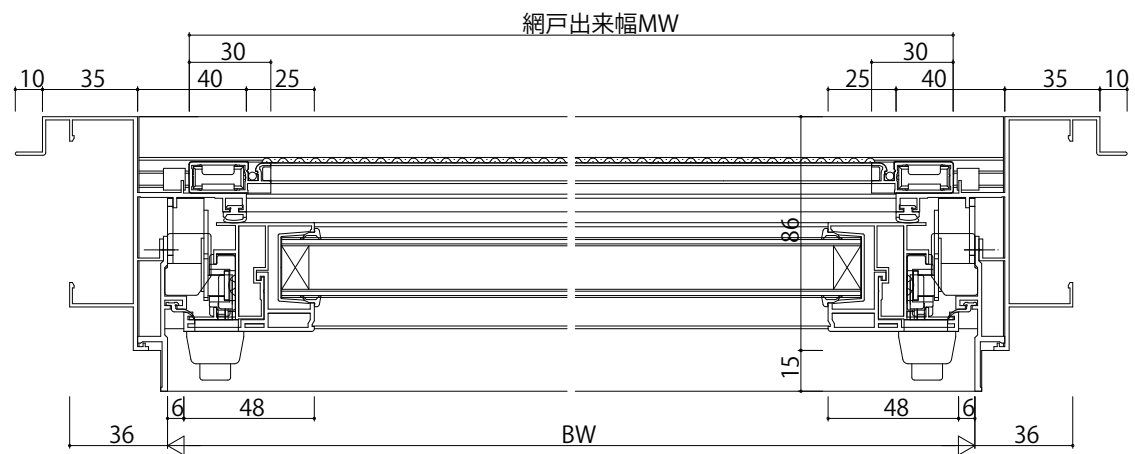

内観姿図

網戸出来高MH

網戸出来幅MW

変更記事	

設計監理	
施工	

工事名 エピソードNEO-LB ALC枠 内倒し窓トップラッチ仕様 26mm溝幅	工事 照査 担当 作図 尺度 1/1	御承認印 年月日