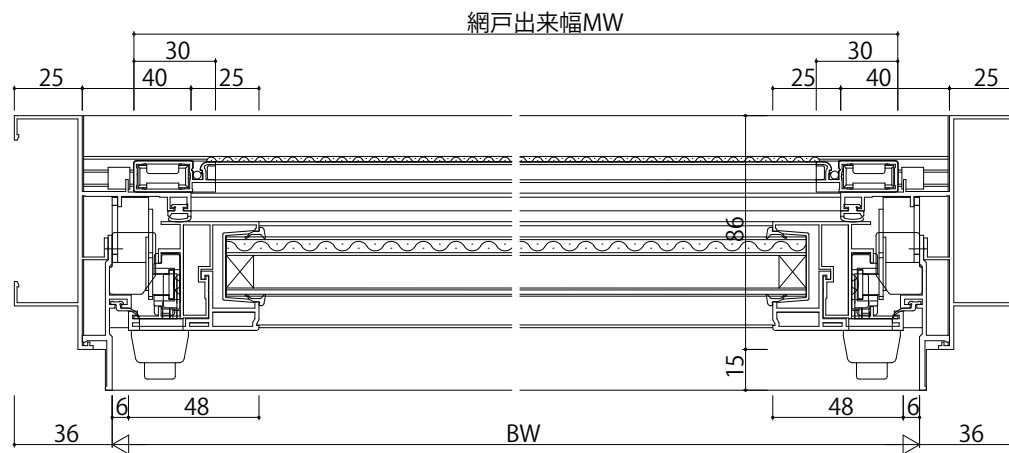

BW

内観姿図

| | |
|------|--|
| 変更記事 | |
| | |
| | |

| | |
|------|--|
| 設計監理 | |
| 施工 | |

| | | | | | | | |
|------|----------------------------|----|----|----|----|------|------|
| 工事名 | 工事 | 照査 | 担当 | 作図 | 尺度 | 御承認印 | 図番 |
| | | | | | | | 年月日 |
| 図面内容 | エピソードNEO-LB 防火窓 RC枠 | | | | | | 通し図番 |
| 内倒し窓 | トップタッチ仕様 26mm溝幅 網入 複層ガラス仕様 | | | | | | |