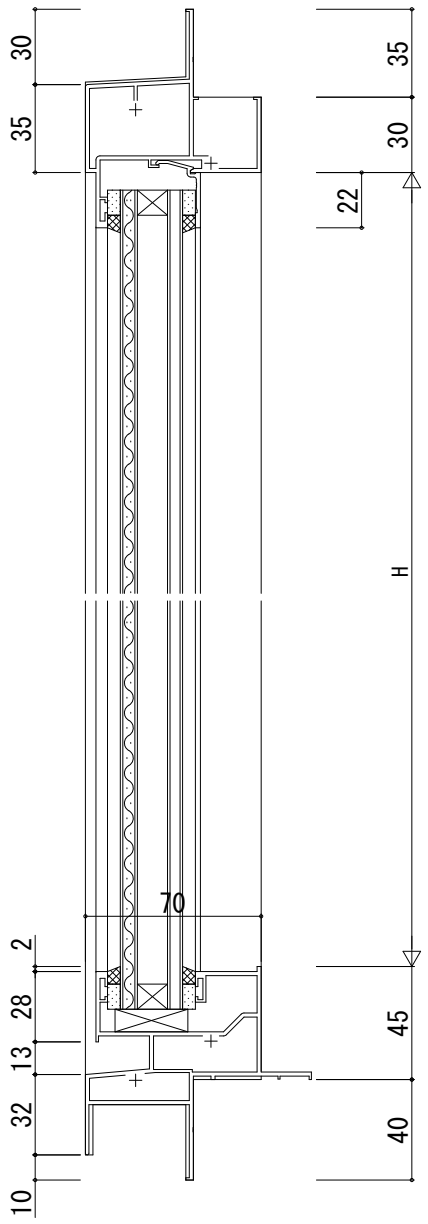

# BGE 31 FIX窓【内押縁タイプ】

鉄骨枠（半外付）

35mm溝幅

【CAD\_No.】 E21216017

幅木