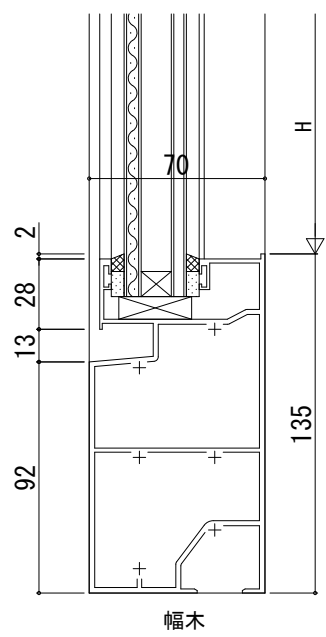

# BGE 31 FIX窓【内押縁タイプ】

鉄骨枠（半外付）

35mm溝幅

【CAD\_No.】 E21216017

幅木