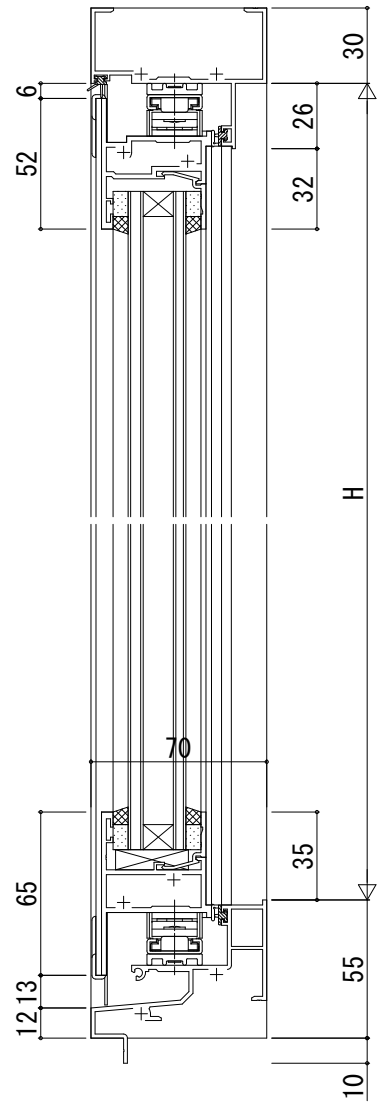

# BGE 31 たてすべり出し窓

RC枠

グレモンハンドル 35mm溝幅 耐熱強化ガラス仕様

【CAD\_No.】 E21216021-A

E21216021-A