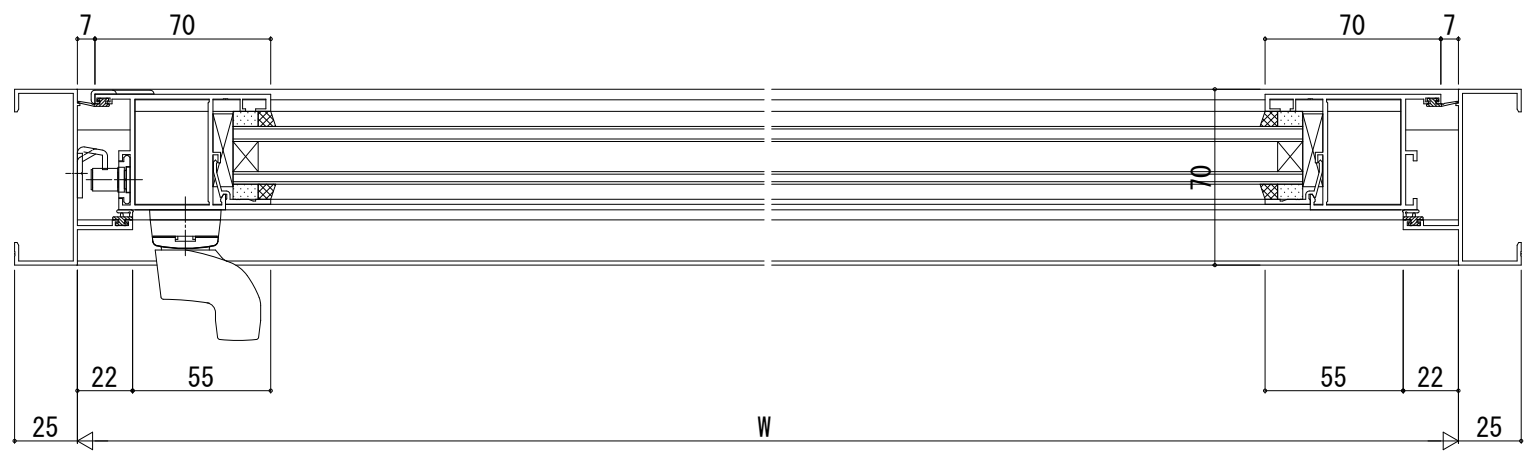

# BGE 31 たてすべり出し窓

RC枠

グレモンハンドル 35mm溝幅 耐熱強化ガラス仕様

【CAD\_No.】 E21216021-A

E21216021-A