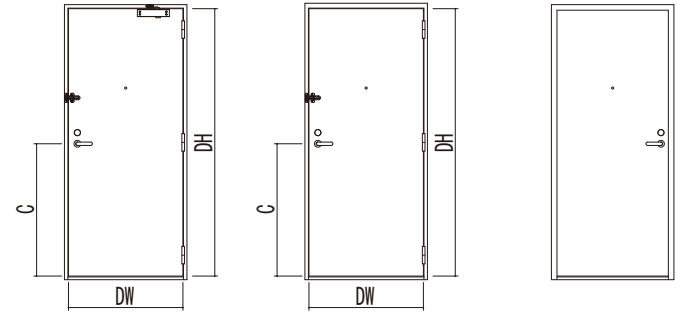

コンシールドドアクローザー

内観姿図

外観姿図

変更記事	設計監理
	施工

工事名	旗丁番
図面内容	HOTELDOOR 旗丁番

照査担当	作図	尺度	御承認印
		1/1	

図番	年月日	通し図番