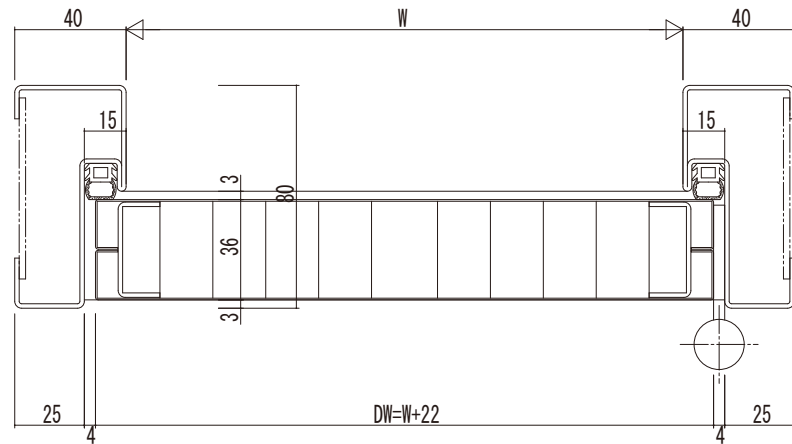

コンシールドドアクローザー

内観姿図

外観姿図

変更記事	設計監理
	施工

工事名	旗丁番
図面内容	HOTELDOOR 旗丁番

照査担当	作図	尺度	御承認印
		1/1	

図番	年月日	通し図番