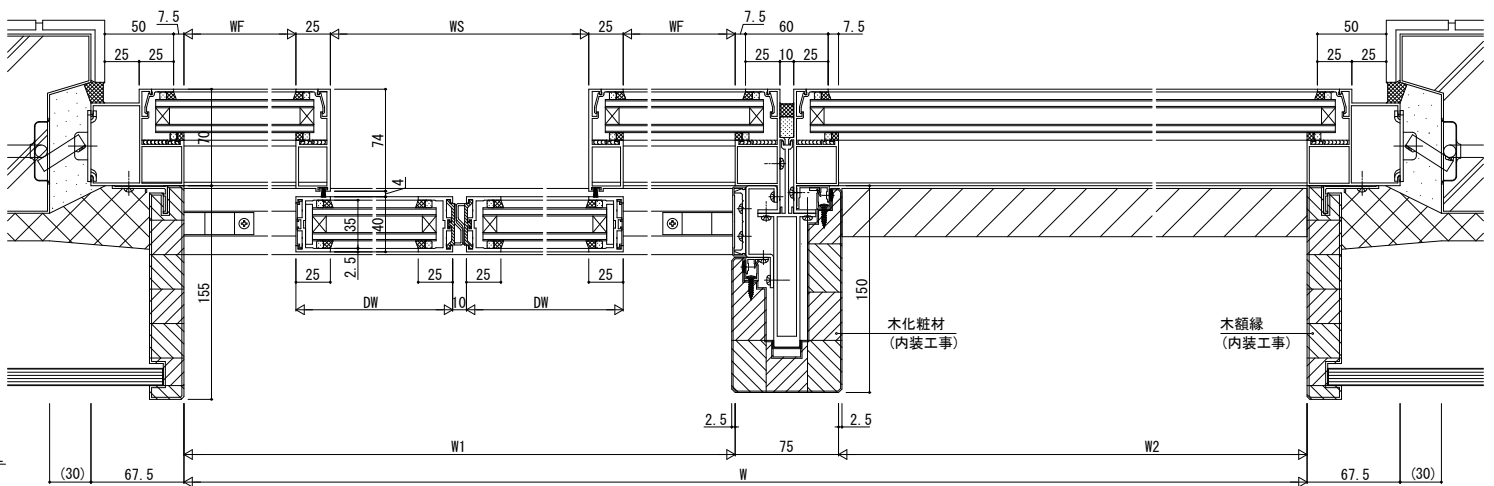

ランマたて骨部

| | | | | | | | |
|------|------|---|------|----|-----|------|----------|
| 変更記事 | 設計監理 | 工事名 | 照査担当 | 作図 | 尺度 | 御承認印 | 図番 |
| | 施工 | SYSTEMA31e【木化粧仕様】自動ドア【一般スライド】 引分け・FIX連段窓 RC納まり 35mm溝幅 外装：タイル | | | 1/1 | | 年月日 通し図番 |

| | |
|---|----------|
| 図面内容 | 図番 |
| SYSTEMA31e【木化粧仕様】自動ドア【一般スライド】 引分け・FIX連段窓 RC納まり 35mm溝幅 外装：タイル | 年月日 通し図番 |