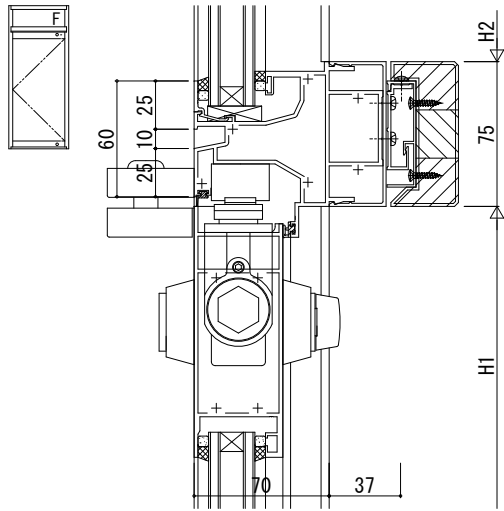

●FIX窓/片開きドア 高強度無目仕様

●外倒し窓（隠ぺい）/片開きドア 高強度無目仕様

●突出し窓（隠ぺい）/片開きドア 高強度無目仕様

変更記事	設計監理
	施工

工事名	図面内容
殿	SYSTEMA31e【木化粧仕様】 段窓無目
殿	段窓無目バリエーション

照査	担当	作図	尺度	御承認印
			1/1	

図番	年月日	通し図番