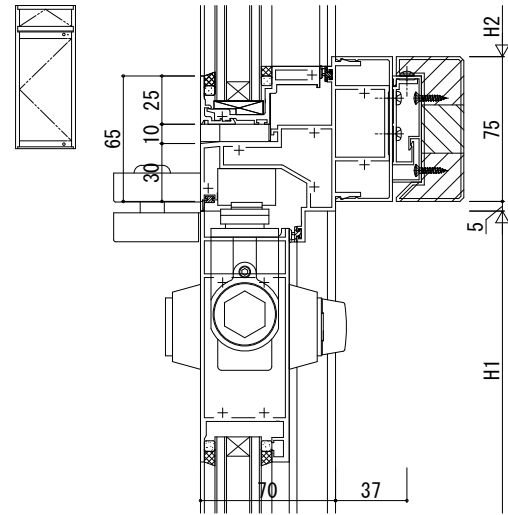

●FIX窓/片開きドア 高強度無目仕様

●外倒し窓（隠ぺい）/片開きドア 高強度無目仕様

●突出し窓（隠ぺい）/片開きドア 高強度無目仕様

変更記事	設計監理
	施工

工事名	図面内容
殿	SYSTEMA31e【木化粧仕様】 段窓無目
殿	段窓無目バリエーション

照査	担当	作図	尺度	御承認印
			1/1	

図番	年月日	通し図番