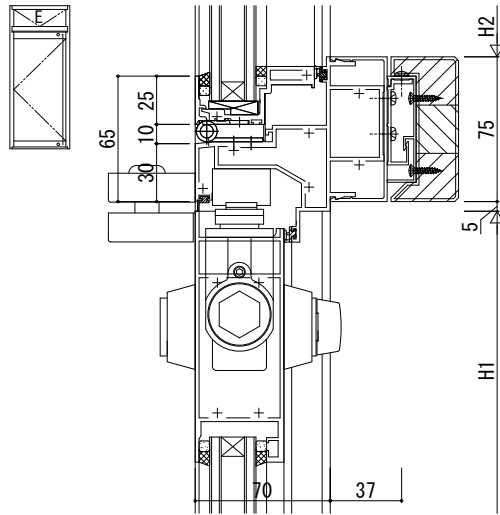

●FIX窓/片開きドア 高強度無目仕様

●外倒し窓（隠ぺい）/片開きドア 高強度無目仕様

●突出し窓（隠ぺい）/片開きドア 高強度無目仕様

変更記事	設計監理
	施工

工事名	図面内容
殿	SYSTEMA31e【木化粧仕様】 段窓無目
殿	段窓無目バリエーション

照査	担当	作図	尺度	御承認印
			1/1	

図番	年月日	通し図番