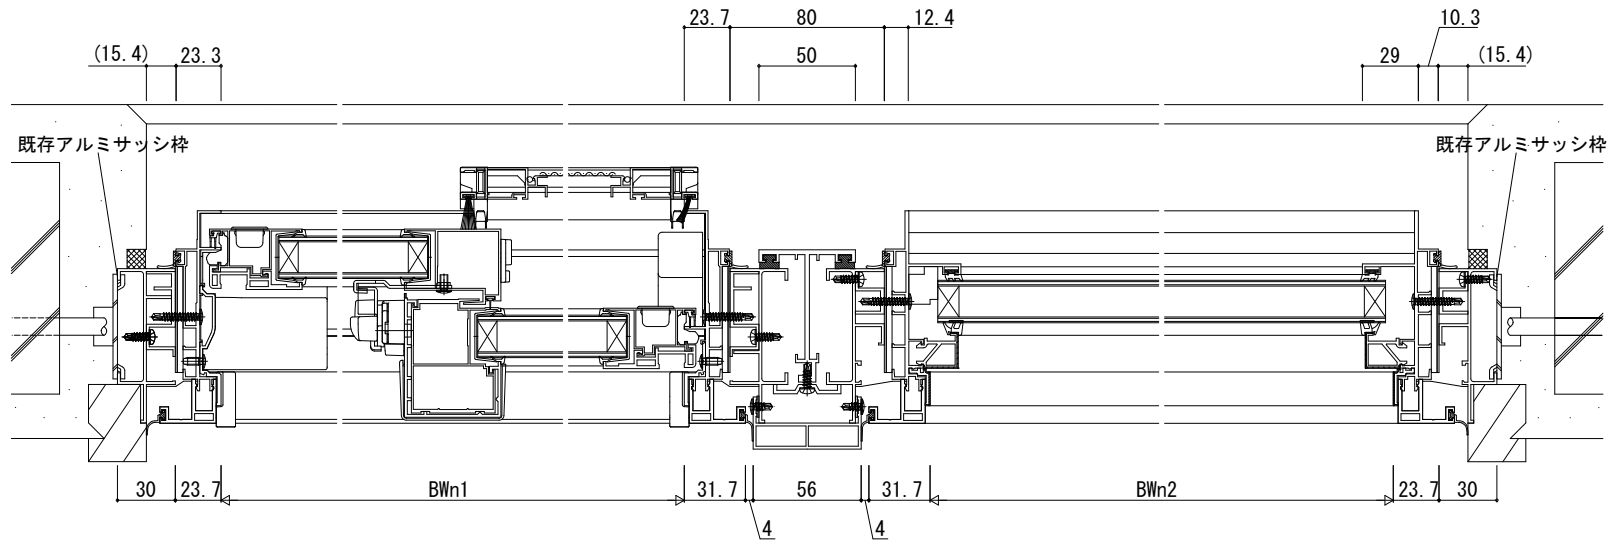

内観姿図

変更記事	設計監理

設計監理	
施工	

工事名 図面内容 七ル用 改装商品 NEO-LB 【GRAF工法】 引違い窓+FIX連窓 既設枠 2K-700 60見込/アングルあり 方立カバー：方立見付50用	照査	担当	作図	尺度	御承認印
				1/1	

図番	
年月日	
通し図番	