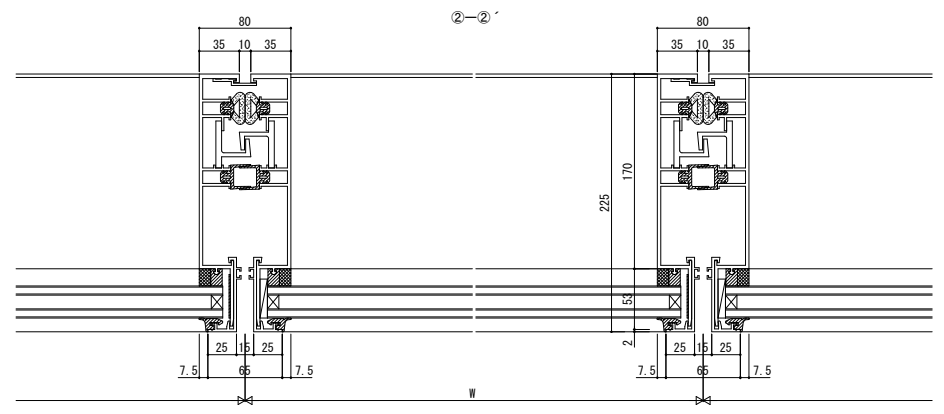

SYSTEMA81u FIX窗 非防火

FIX窗 非防火

①—①'

②—②'

W