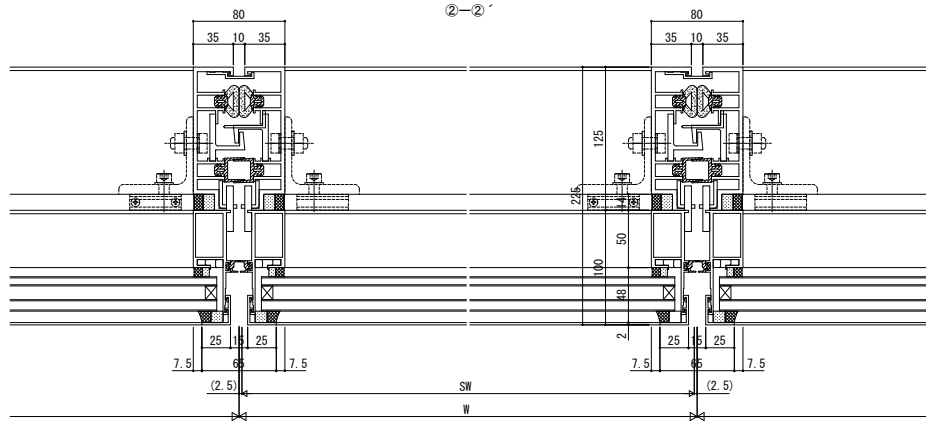

SYSTEMA81u FIX窓 防火

FIX窓 防火

①-①'

②-②'