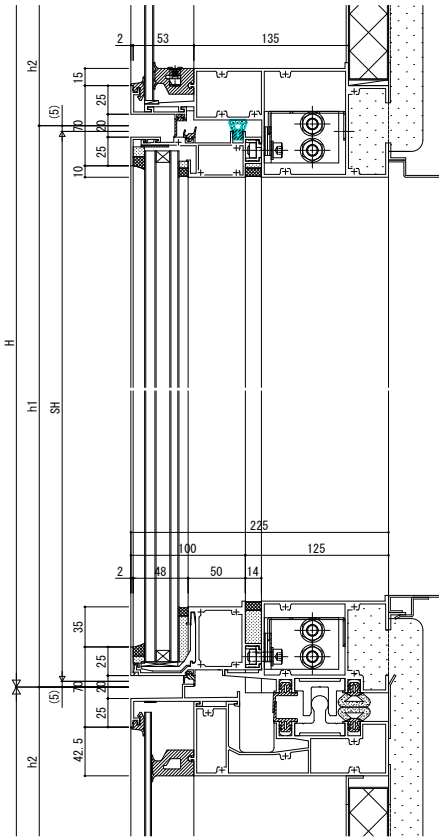

SYSTEMA81u FIX窓 防火

FIX窓 防火

①-①'

②-②'