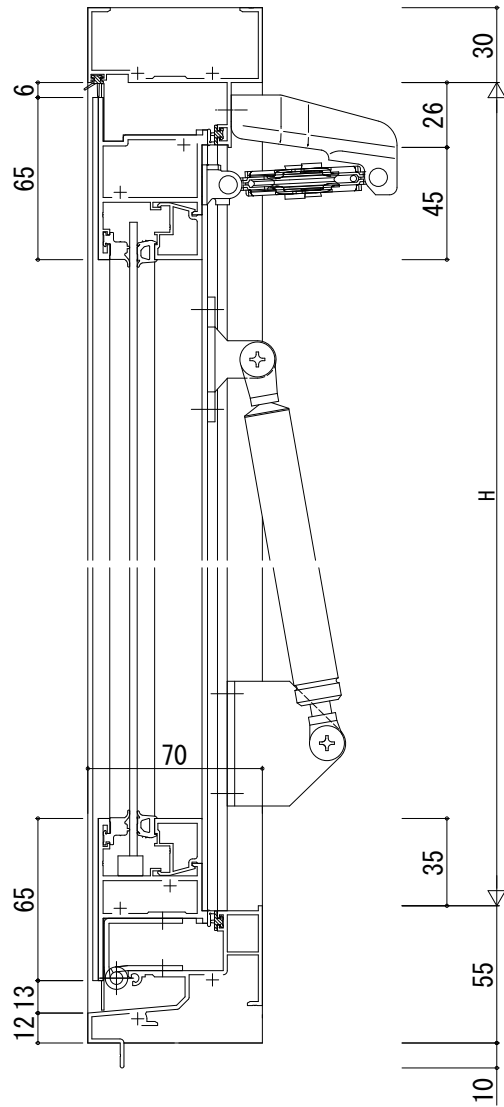

RC枠

【排煙窓・露出オペレーター仕様】アルミパネルタイプ 18mm溝幅

【CAD_No.】E24200003
S = 1 / 5 (単位: mm)

E24200003

CKS3K80500-43X-B1