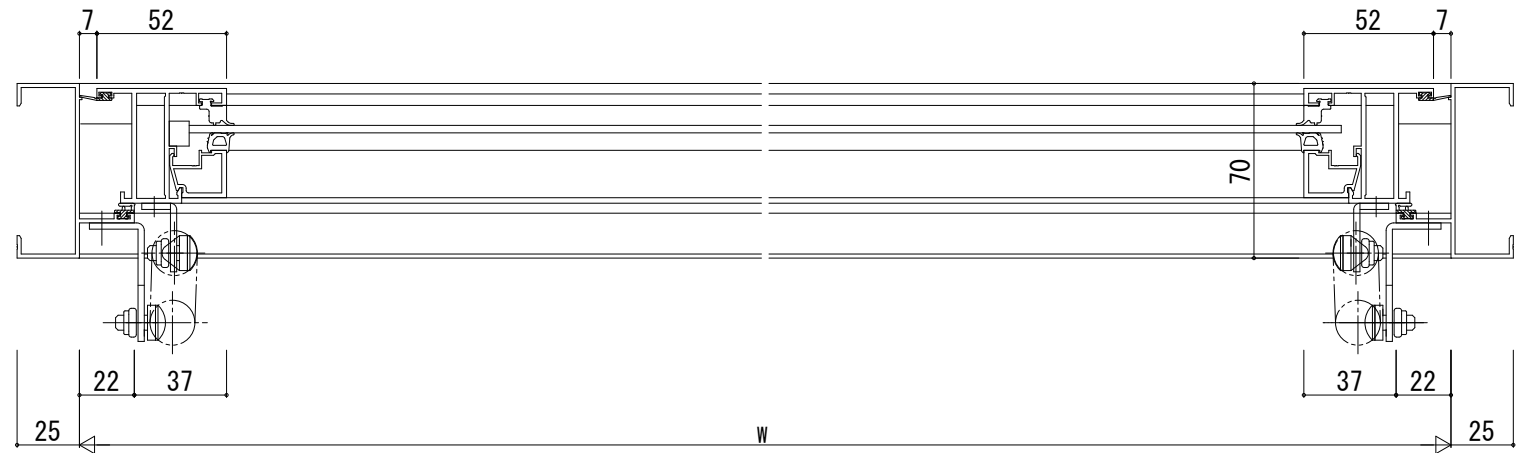

RC枠

【排煙窓・露出オペレーター仕様】アルミパネルタイプ 18mm溝幅

【CAD_No.】E24200003
S = 1 / 5 (単位: mm)

E24200003

CKS3K80500-43X-B1