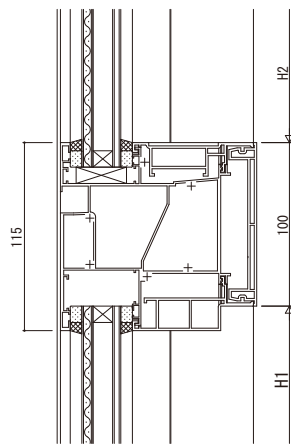

段窓無目

■FIX窓（内押縁）／FIX窓（内押縁）

●断面図

■たてすべり出し窓・突出し窓／FIX窓（内押縁）

●断面図