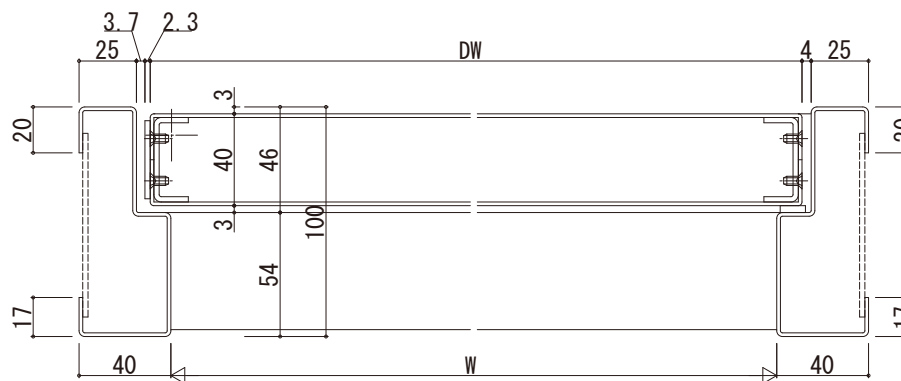

ST枠・扉内ピボットヒンジタイプ・Aタイプ (RC枠)

一般下枠

親子召合せ部

外觀姿図

フラット下枠

傾斜付下枠