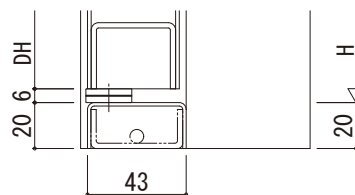

ST枠・扉内ピボットヒンジタイプ・Aタイプ (RC枠)

一般下枠

親子召合せ部

外觀姿図

フラット下枠

傾斜付下枠