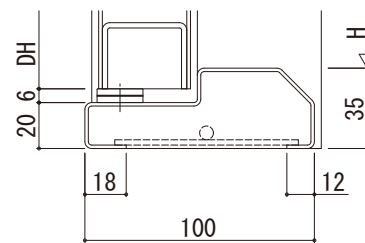

ST枠・扉内ピボットヒンジタイプ・Aタイプ (RC枠)

一般下枠

親子召合せ部

外觀姿図

フラット下枠

傾斜付下枠