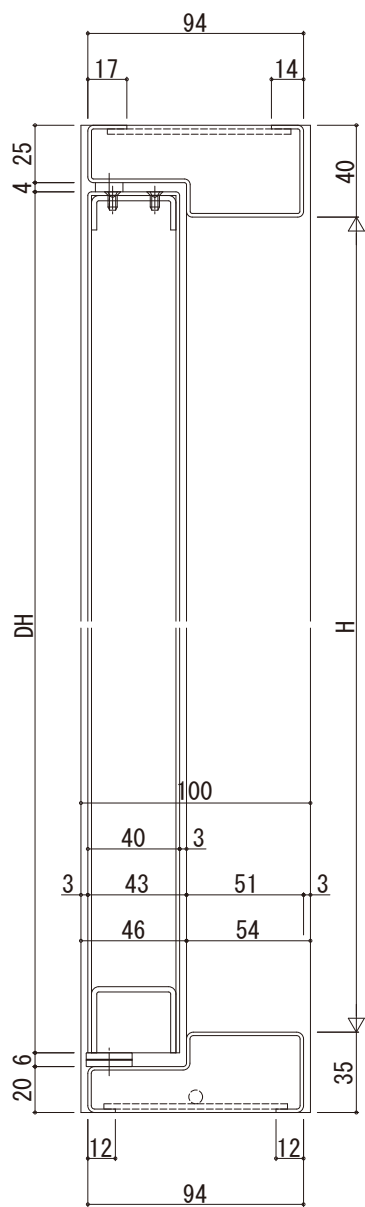

ST枠・扉内ピボットヒンジタイプ・Aタイプ (RC枠)

一般下枠

親子召合せ部

外觀姿図

フラット下枠

傾斜付下枠