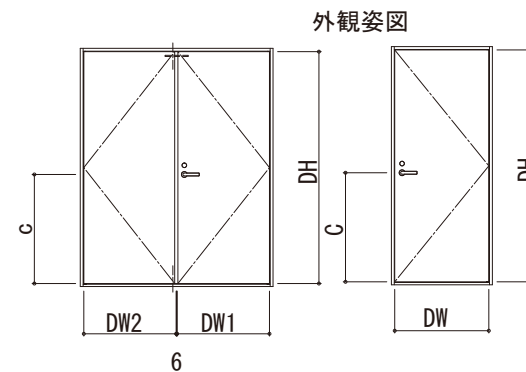

ST枠・扉内ピボットヒンジタイプ・Aタイプ (RC枠)

一般下枠

親子召合せ部

外觀姿図

フラット下枠

傾斜付下枠