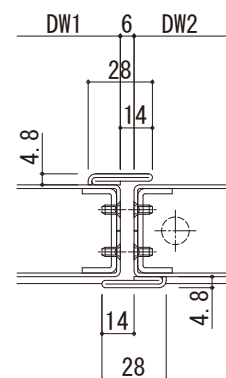

ST枠・扉内ピボットヒンジタイプ・Aタイプ (RC枠)

一般下枠

親子召合せ部

外觀姿図

フラット下枠

傾斜付下枠