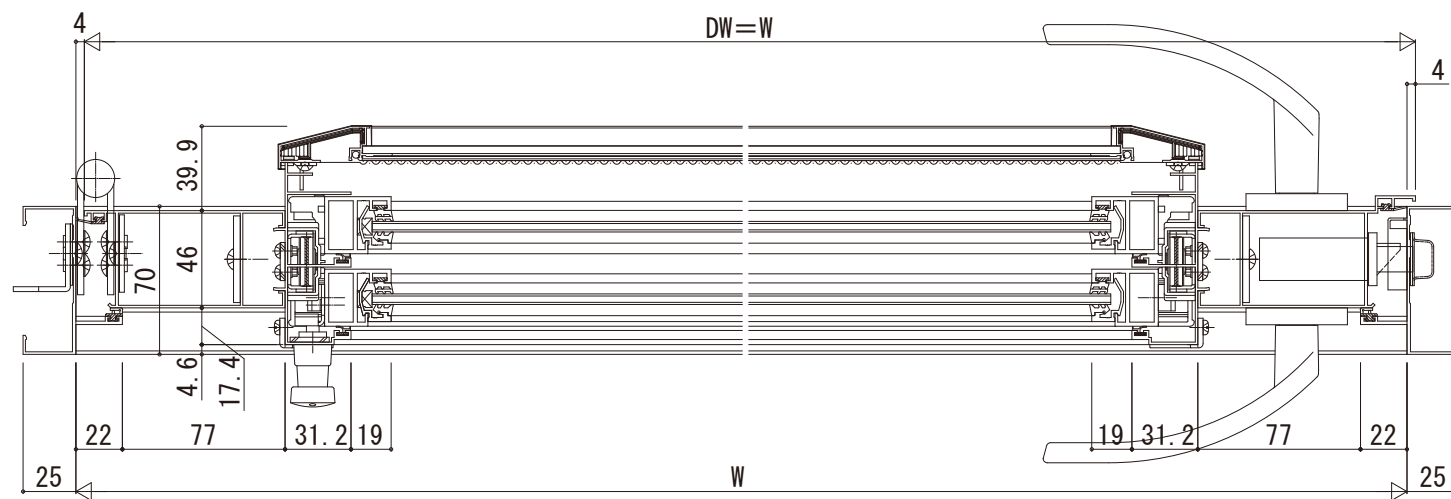

EXIMA31 片開きドア【通風ドア】

RC 枠

14mm溝幅

外観姿図

内観姿図