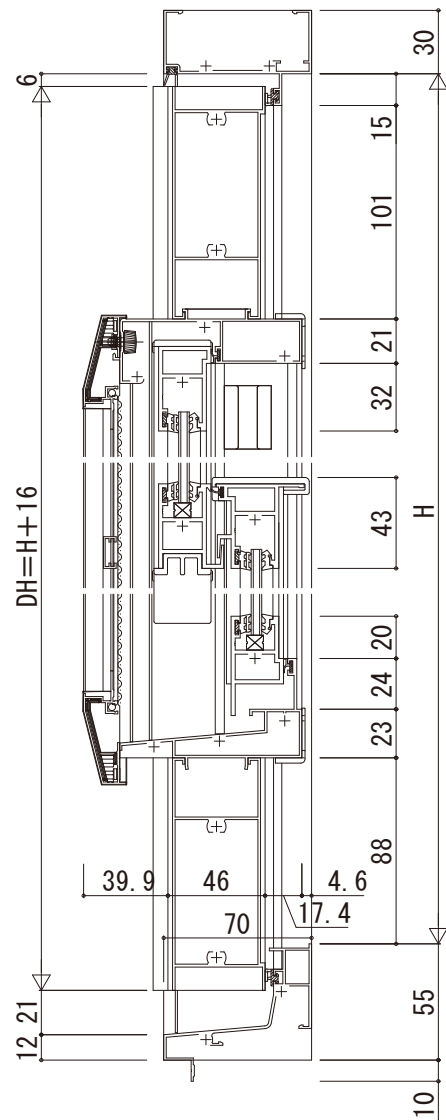

EXIMA31 片開きドア【通風ドア】

RC 枠

14mm溝幅

外観姿図

内観姿図