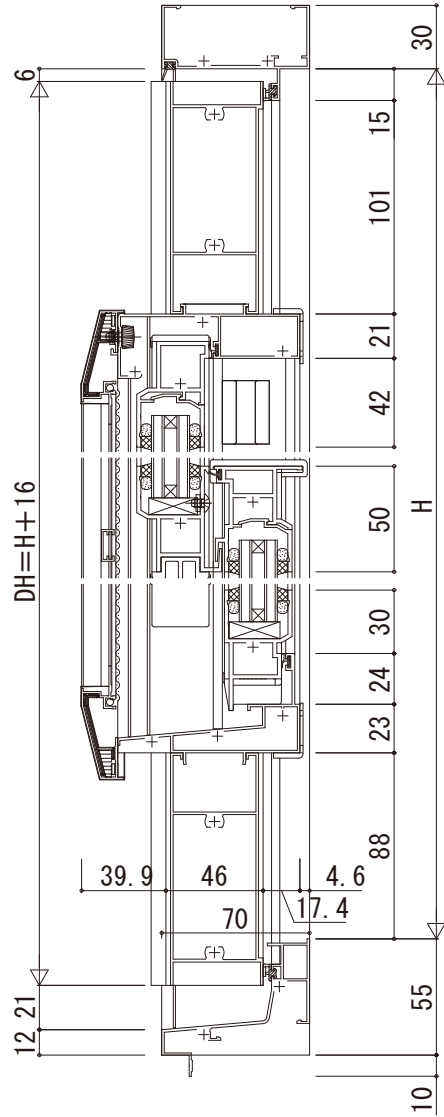

# EXIMA31 片開きドア【通風ドア】

RC 枠

28mm溝幅

外観姿図

内観姿図