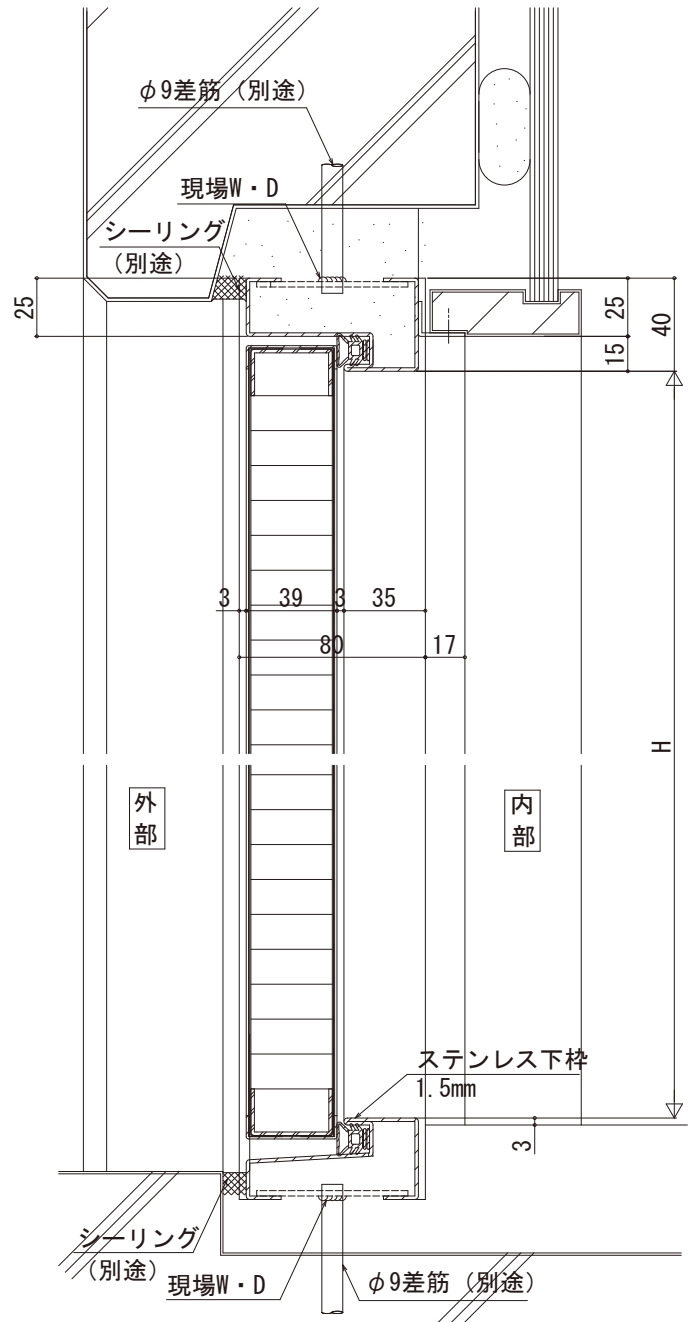

納まり参考図

RC納まり

メーランド【特定防火設備】 標準仕様

外装：RC打放し（アゴ付）

外観姿図

内観姿図