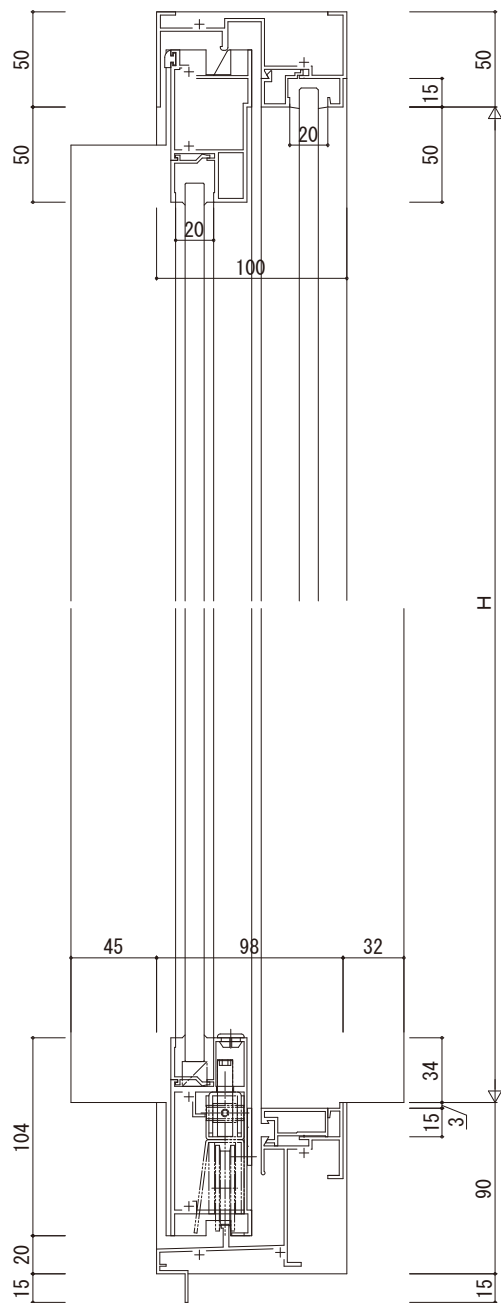

アマハジV 片引き戸

RC枠

片引き戸 100mm見込

バリアフリー下枠