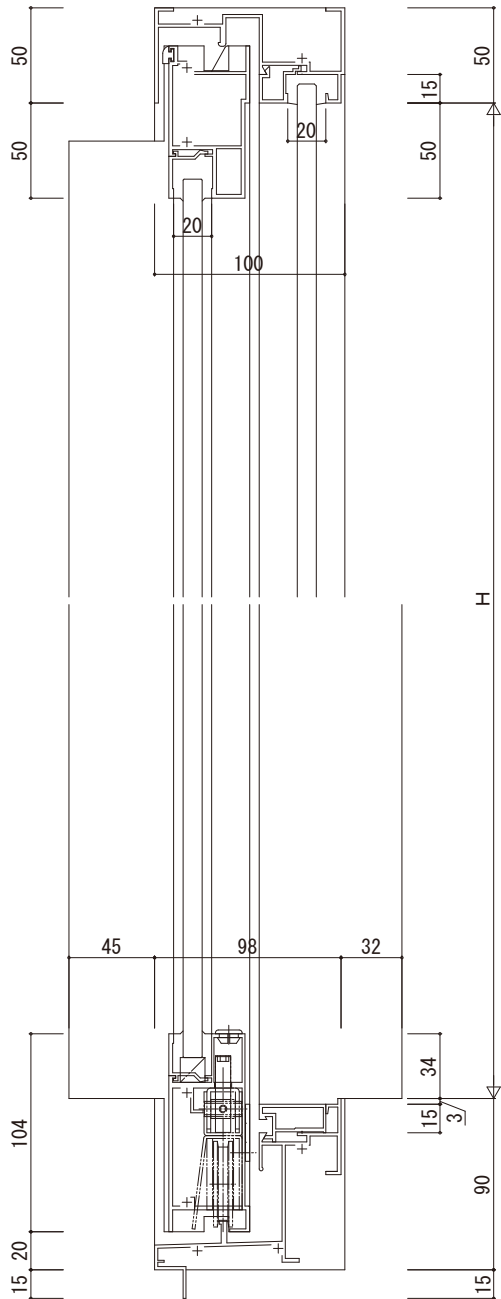

アマハジV 引分け戸

RC枠

2枚建 引分け戸 100mm見込

バリアフリー下枠