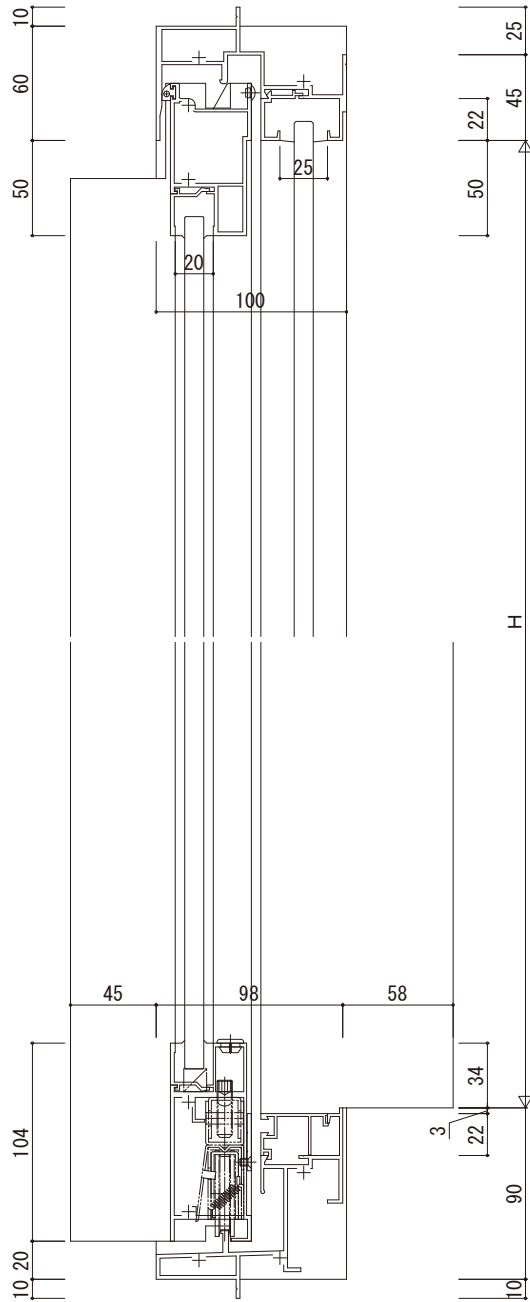

アマハジV

つらいち枠

片引き戸 100mm見込

バリアフリー下枠