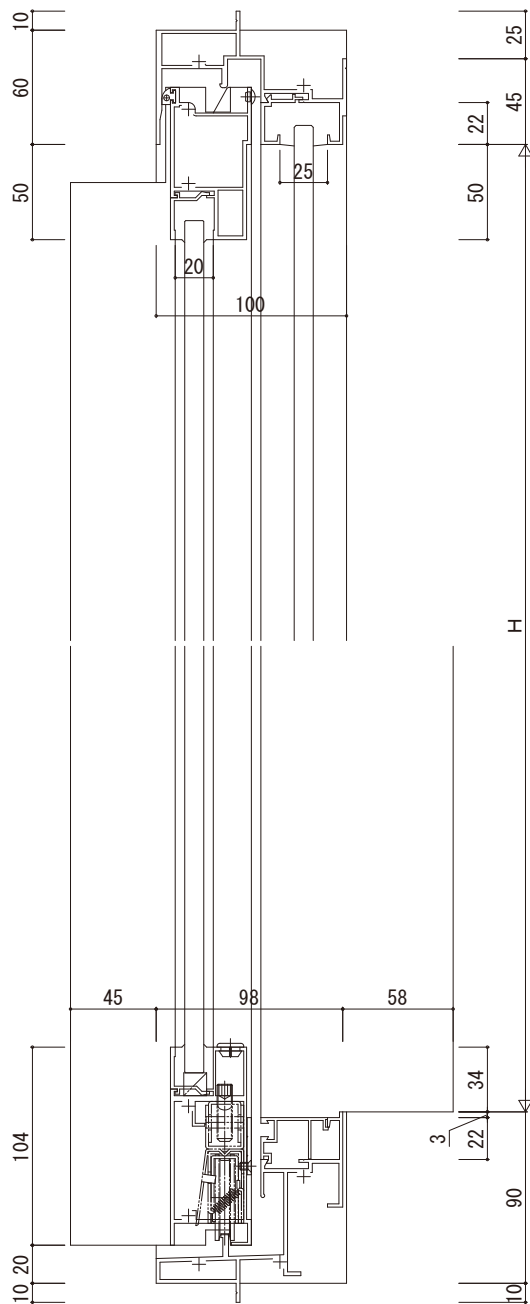

アマハジV

つらいち枠

2枚建 引分け戸 100mm見込

バリアフリー下枠