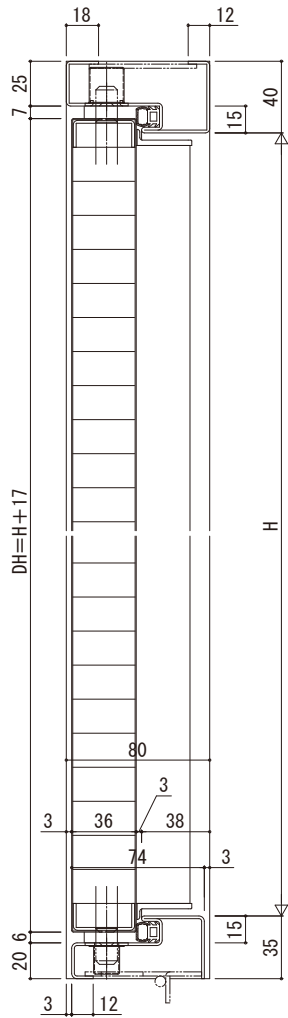

R' sSDX/EXIMA80St

親子開き

対震防犯仕様

廊下納まり

[化粧カバーありの場合]