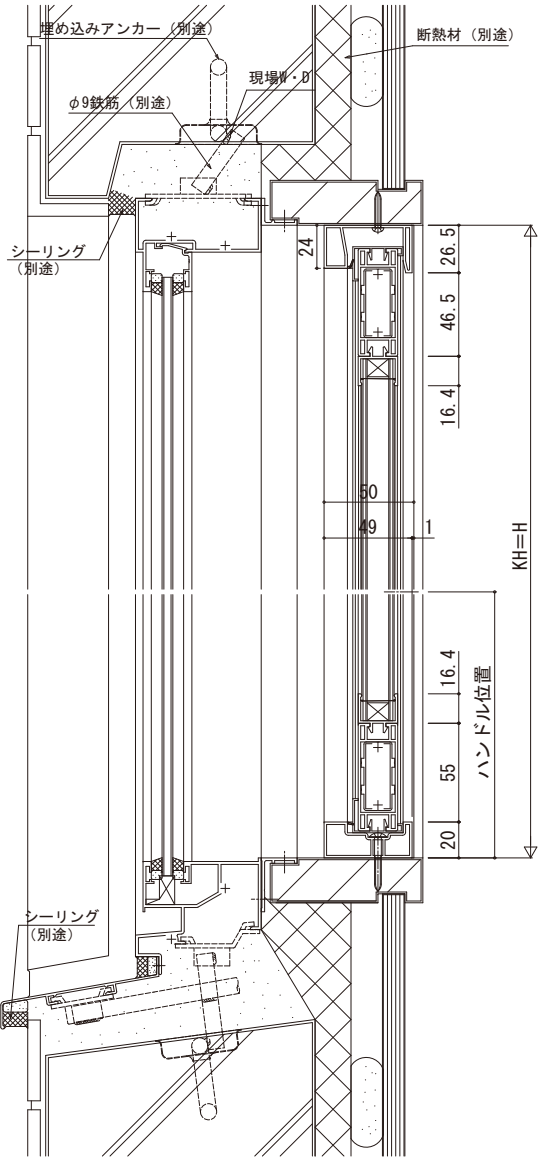

教育施設向けウチリモ 内窓

既設：FIX窓／内窓：ウチリモ FIX窓18mm溝幅

● 枠持ち出し納まり