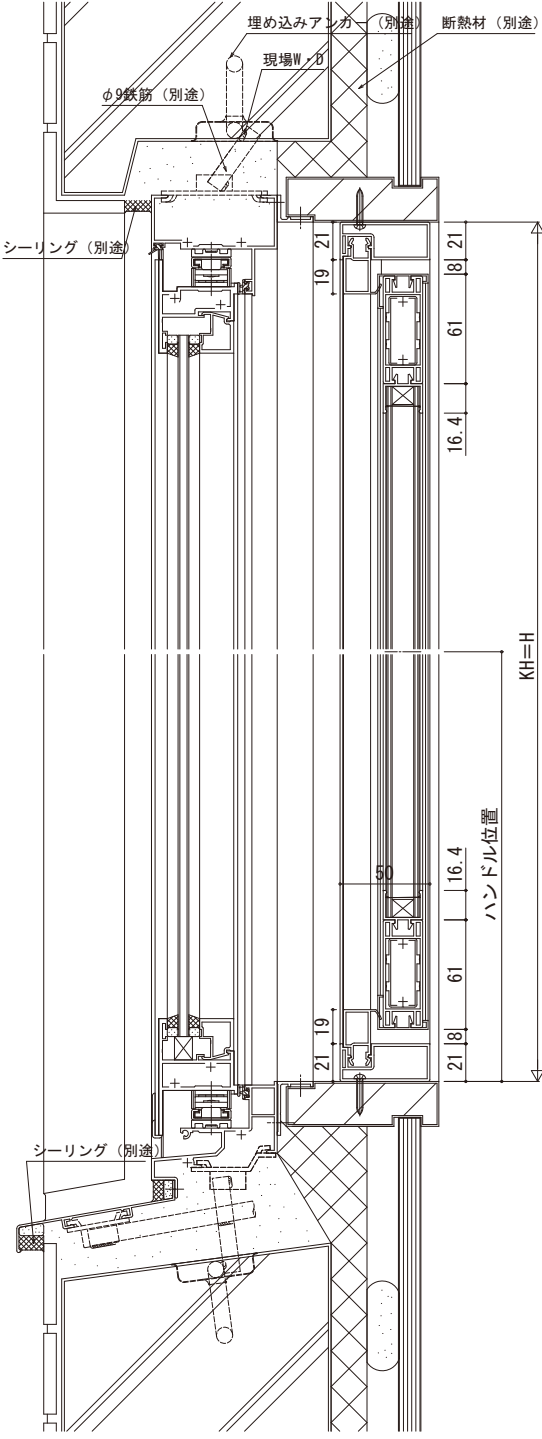

教育施設向けウチリモ 内窓

既設：たてすべり出し窓／内窓：ウチリモ 内開き窓 18mm溝幅

【CAD_No.】E26247002
S = 1 / 5 (単位：mm)

● 枠持ち出し納まり