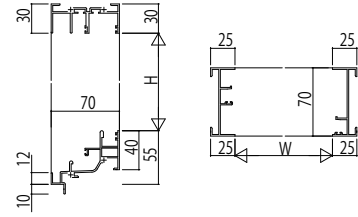

(2)引違い窓・片引き窓・両袖片引き窓・引分け窓
RC 枠 アンゲルなし