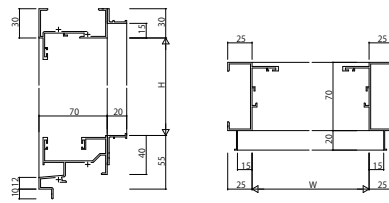

(1)引違い窓・片引き窓・両袖片引き窓・引分け窓
RC 枠 アンゲル付

(2)引違い窓・片引き窓・両袖片引き窓・引分け窓
RC 枠 アンゲルなし

(3)引違い窓・片引き窓・両袖片引き窓・引分け窓
ALC 枠 アンゲル付

(4)引違い窓・片引き窓・両袖片引き窓・引分け窓
ALC 枠 アンゲルなし

(5)引違い窓・片引き窓・両袖片引き窓・引分け窓
つらいち枠 アンゲルなし

(6)FIX窓【内押縁タイプ】
RC 枠 アンゲル付

(7)FIX窓【内押縁タイプ】
RC 枠 アンゲルなし

(8)FIX窓【内押縁タイプ】
ALC 枠 アンゲル付

(9)FIX窓【内押縁タイプ】
ALC 枠 アンゲルなし

(10)FIX窓【内押縁タイプ】
つらいち枠 アンゲルなし

変更記事	設計監理	工事名 殿 殿	照査 担当 作図 尺度	御承認印	図番
	施工				図面内容 EXIMA31Wb 枠バリエーション