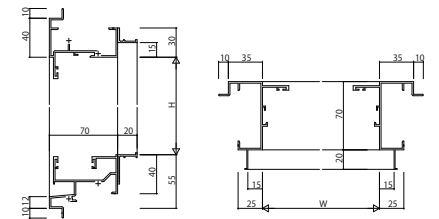

(1)引違い窓・片引き窓・両袖片引き窓・引分け窓
RC 枠 アンゲル付

(2)引違い窓・片引き窓・両袖片引き窓・引分け窓
RC 枠 アンゲルなし

(3)引違い窓・片引き窓・両袖片引き窓・引分け窓
ALC 枠 アンゲル付

(4)引違い窓・片引き窓・両袖片引き窓・引分け窓
ALC 枠 アンゲルなし

(5)引違い窓・片引き窓・両袖片引き窓・引分け窓
つらいち枠 アンゲルなし

(6)FIX窓【内押縁タイプ】
RC 枠 アンゲル付

(7)FIX窓【内押縁タイプ】
RC 枠 アンゲルなし

(8)FIX窓【内押縁タイプ】
ALC 枠 アンゲル付

(9)FIX窓【内押縁タイプ】
ALC 枠 アンゲルなし

(10)FIX窓【内押縁タイプ】
つらいち枠 アンゲルなし

変更記事	設計監理	工事名 殿 殿	照査 担当 作図 尺度	御承認印	図番
	施工				図面内容 EXIMA31Wb 枠バリエーション