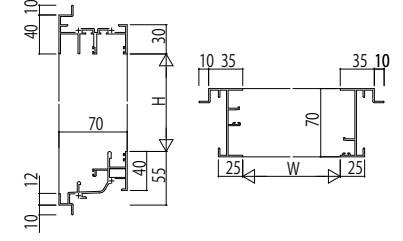

(4)引違い窓・片引き窓・両袖片引き窓・引分け窓
ALC 枠 アンゲルなし