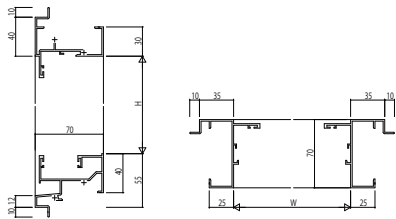

(1)引違い窓・片引き窓・両袖片引き窓・引分け窓
RC 枠 アンゲル付

(2)引違い窓・片引き窓・両袖片引き窓・引分け窓
RC 枠 アンゲルなし

(3)引違い窓・片引き窓・両袖片引き窓・引分け窓
ALC 枠 アンゲル付

(4)引違い窓・片引き窓・両袖片引き窓・引分け窓
ALC 枠 アンゲルなし

(5)引違い窓・片引き窓・両袖片引き窓・引分け窓
つらいち枠 アンゲルなし

(6)FIX窓【内押縁タイプ】
RC 枠 アンゲル付

(7)FIX窓【内押縁タイプ】
RC 枠 アンゲルなし

(8)FIX窓【内押縁タイプ】
ALC 枠 アンゲル付

(9)FIX窓【内押縁タイプ】
ALC 枠 アンゲルなし

(10)FIX窓【内押縁タイプ】
つらいち枠 アンゲルなし

変更記事	設計監理	工事名 殿 殿	照査 担当 作図 尺度	御承認印	図番
	施工				図面内容 EXIMA31Wb 枠バリエーション