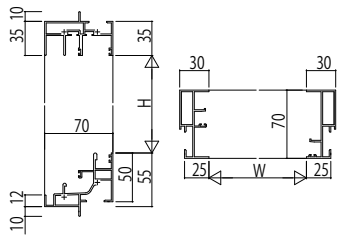

(5)引違い窓・片引き窓・両袖片引き窓・引分け窓
つらいち枠 アンゲルなし