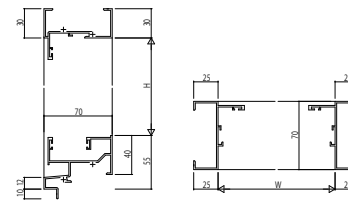

(1)引違い窓・片引き窓・両袖片引き窓・引分け窓
RC 枠 アンゲル付

(2)引違い窓・片引き窓・両袖片引き窓・引分け窓
RC 枠 アンゲルなし

(3)引違い窓・片引き窓・両袖片引き窓・引分け窓
ALC 枠 アンゲル付

(4)引違い窓・片引き窓・両袖片引き窓・引分け窓
ALC 枠 アンゲルなし

(5)引違い窓・片引き窓・両袖片引き窓・引分け窓
つらいち枠 アンゲルなし

(6)FIX窓【内押縁タイプ】
RC 枠 アンゲル付

(7)FIX窓【内押縁タイプ】
RC 枠 アンゲルなし

(8)FIX窓【内押縁タイプ】
ALC 枠 アンゲル付

(9)FIX窓【内押縁タイプ】
ALC 枠 アンゲルなし

(10)FIX窓【内押縁タイプ】
つらいち枠 アンゲルなし

変更記事	設計監理	工事名 殿 殿	照査 担当 作図 尺度	御承認印	図番
	施工				図面内容 EXIMA31Wb 枠バリエーション