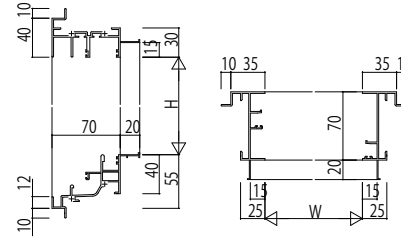

(3)引違い窓・片引き窓・両袖片引き窓・引分け窓
ALC 枠 アンゲル付