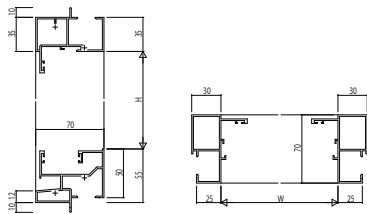

(7)FIX窓【内押縁タイプ】
RC 枠 アンゲルなし

(8)FIX窓【内押縁タイプ】
ALC 枠 アンゲル付

(9)FIX窓【内押縁タイプ】
ALC 枠 アンゲルなし

(10)FIX窓【内押縁タイプ】
つらいち枠 アンゲルなし

変更記事	設計監理	工事名 殿 殿	照査 担当 作図 尺度	御承認印	図番
	施工				図面内容 EXIMA31Wb 枠バリエーション