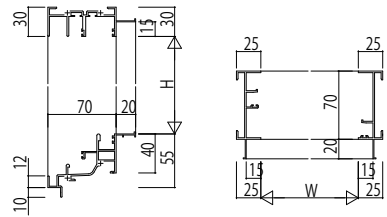

(1)引違い窓・片引き窓・両袖片引き窓・引分け窓
RC 枠 アンゲル付