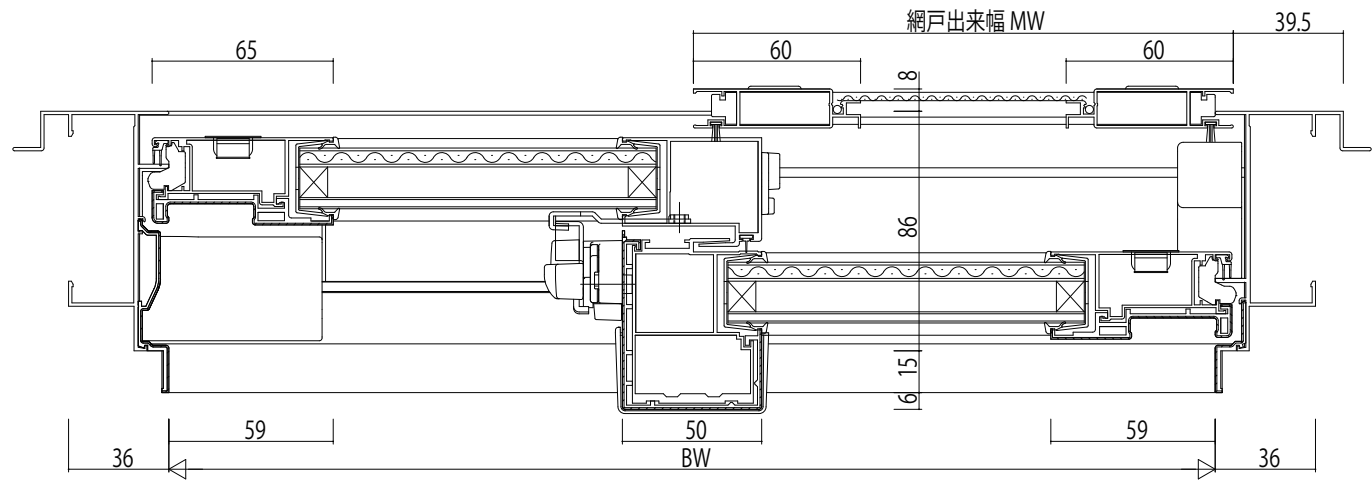

内観姿図

変更記事	

設計監理	
施工	

工事名	エピソードNEO-LB 防火窓
図面内容	ALC枠 引違い窓 テラスタイプ (2枚建) 26mm溝幅

照査	担当	作図	尺度
			1/1

御承認印	年月日

図番	通し図番